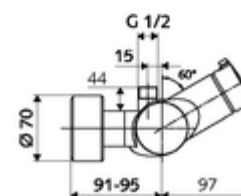

Numărul de articol: 01 602 06 99

Baterie de duș VITUS VD-T, racord superior apă amestecată, ThermoProtect termostat

Acționare manuală deschis/închis. Racord de duș sus.

Conținutul ambalajului

- Armătură de duș de perete pornire/oprire
 - 2 clapete de sens (EN 1717: EB)
 - buton de acționare deschis/închis
 - Cartuș ceramic deschis/închis
 - ThermoProtect termostat conform EN 1111, blocator de temperatură deblocabil /blocabil la 38 °C, protecție antiopărire la defectarea alimentării cu apă rece
- 2 racorduri S și rozete (reglabile pe adâncime)

Date tehnice

- temperatură de operare max: 70 °C (80 °C pentru dezinfecție termică)
- Racord: 2x DN 15 G 1/2 AG
- ieșire: DN 15 G 1/2 AG (sus)
- Material: carcasă alamă conform cu Ordonanța privind apa potabilă
- Finisaj: crom
- certificate: PA-IX 38240/IB, Belgaqua
- Clasa de zgomot: I
- Clasă debit: B

Caracteristici

- Masă: 4,18 kg/bucată
- Unități pachet: 1

Accesorii recomandate

	Articolul nr.: 23 775 00 99	
Limitator debit LEED	Articolul nr.: 29 239 00 99	sau
Limitator debit BREEAM	Articolul nr.: 29 240 00 99	sau
<u>Pentru racord pară de duș încastrată</u>		
	Articolul nr.: 25 667 06 99	sau
	Articolul nr.: 25 668 06 99	sau
Pară de duș COMFORT Flex	Articolul nr.: 01 821 06 99	sau
	Articolul nr.: 01 814 06 99	sau
<u>Pentru racord pară de duș montat aparent</u>		
Garnitură de duș VITUS	Articolul nr.: 25 666 06 99	
Pară de duș COMFORT	Articolul nr.: 01 846 06 99	