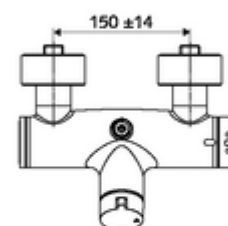

Numărul de articol: 01 602 06 99

Baterie de duș VITUS VD-T, racord superior apă amestecată, ThermoProtect termostat

Acționare manuală deschis/închis. Racord de duș sus.

Conținutul ambalajului

- Armătură de duș de perete pornire/oprire
 - 2 clapete de sens (EN 1717: EB)
 - buton de acționare deschis/închis
 - Cartuș ceramic deschis/închis
 - ThermoProtect termostat conform EN 1111, blocator de temperatură deblocabil /blocabil la 38 °C, protecție antiopărire la defectarea alimentării cu apă rece
- 2 racorduri S și rozete (reglabile pe adâncime)

Date tehnice

- temperatură de operare max: 70 °C (80 °C pentru dezinfecție termică)
- Racord: 2x DN 15 G 1/2 AG
- ieșire: DN 15 G 1/2 AG (sus)
- Material: carcasă alamă conform cu Ordonanța privind apa potabilă
- Finisaj: crom
- certificate: PA-IX 38240/IB, Belgaqua
- Clasa de zgomot: I
- Clasă debit: B

Caracteristici

- Masă: 4,18 kg/bucată
- Unități pachet: 1

Accesorii recomandate

	Articolul nr.: 23 775 00 99	
Limitator debit LEED	Articolul nr.: 29 239 00 99	sau
Limitator debit BREEAM	Articolul nr.: 29 240 00 99	sau
<u>Pentru racord pară de duș încastrată</u>		
	Articolul nr.: 25 667 06 99	sau
	Articolul nr.: 25 668 06 99	sau
Pară de duș COMFORT Flex	Articolul nr.: 01 821 06 99	sau
	Articolul nr.: 01 814 06 99	sau
<u>Pentru racord pară de duș montat aparent</u>		
Garnitură de duș VITUS	Articolul nr.: 25 666 06 99	
Pară de duș COMFORT	Articolul nr.: 01 846 06 99	