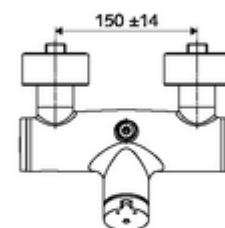

Conținutul ambalajului

- Armătură duș de perete cu temporizare
 - 2 clapete de sens (EN 1717: EB)
 - buton cu autoînchidere SC-M
 - Cartuș cu temporizare SC II cu limitare apă fierbinte
- 2 racorduri S și rozete (reglabile pe adâncime)

Date tehnice

- Timp operare: 5 - 30 s reglabil
- temperatură de operare max: 70 °C (80 °C pentru dezinfecție termică)
- Racord: 2x DN 15 G 1/2 AG
- ieșire: DN 15 G 1/2 AG (sus)
- Material: carcasă alamă conform cu Ordonanța privind apa potabilă
- Finisaj: crom
- certificate: PA-IX 38241/IB, Belgaqua
- Clasa de zgomot: I
- Clasă debit: B

Caracteristici

- Masă: 3,75 kg/bucată
- Unități pachet: 1

Accesorii recomandate

Limitator debit LEED	Articolul nr.: 23 775 00 99	
Limitator debit BREEAM	Articolul nr.: 29 239 00 99	sau
	Articolul nr.: 29 240 00 99	sau
<u>Pentru racord pară de duș încastrată</u>		
	Articolul nr.: 25 667 06 99	sau
	Articolul nr.: 25 668 06 99	sau
Pară de duș COMFORT Flex	Articolul nr.: 01 821 06 99	sau
	Articolul nr.: 01 814 06 99	sau
<u>Pentru racord pară de duș montat aparent</u>		
Garnitură de duș VITUS	Articolul nr.: 25 666 06 99	
Pară de duș COMFORT	Articolul nr.: 01 846 06 99	