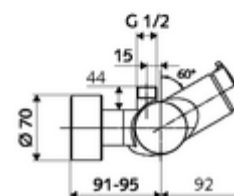

Numărul de articol: 01 601 06 99

Baterie de duș VITUS VD-SC-M, racord superior apă amestecată

Declanșare manuală cu proces de închidere automată. Setarea simplă a timpului de funcționare. Racord de duș sus.

Conținutul ambalajului

- Armătură duș de perete cu temporizare
  - 2 clapete de sens (EN 1717: EB)
  - buton cu autoînchidere SC-M
  - Cartuș cu temporizare SC II cu limitare apă fierbinte
- 2 racorduri S și rozete (reglabile pe adâncime)

Date tehnice

- Timp operare: 5 - 30 s reglabil
- temperatură de operare max: 70 °C (80 °C pentru dezinfecție termică)
- Racord: 2x DN 15 G 1/2 AG
- ieșire: DN 15 G 1/2 AG (sus)
- Material: carcasă alamă conform cu Ordonanța privind apa potabilă
- Finisaj: crom
- certificate: PA-IX 38241/IB, Belgaqua
- Clasa de zgomot: I
- Clasă debit: B

Caracteristici

- Masă: 3,75 kg/bucată
- Unități pachet: 1

Accesorii recomandate

Limitator debit LEED	Articolul nr.: 23 775 00 99	
Limitator debit BREEAM	Articolul nr.: 29 239 00 99	sau
	Articolul nr.: 29 240 00 99	sau
<u>Pentru racord pară de duș încastrată</u>		
	Articolul nr.: 25 667 06 99	sau
	Articolul nr.: 25 668 06 99	sau
Pară de duș COMFORT Flex	Articolul nr.: 01 821 06 99	sau
	Articolul nr.: 01 814 06 99	sau
<u>Pentru racord pară de duș montat aparent</u>		
Garnitură de duș VITUS	Articolul nr.: 25 666 06 99	
Pară de duș COMFORT	Articolul nr.: 01 846 06 99