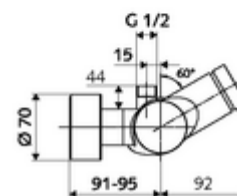

Conținutul ambalajului

- Armătură duș de perete cu temporizare
 - 2 clapete de sens (EN 1717: EB)
 - Cartuș cu temporizare SC II
 - buton cu autoînchidere SC
 - ThermoProtect termostat conform EN 1111, blocator de temperatură deblocabil /blocabil la 38 °C, protecție antiopărire la defectarea alimentării cu apă rece
- 2 racorduri S și rozete (reglabile pe adâncime)

Date tehnice

- Timp operare: 5 - 30 s reglabil
- temperatură de operare max: 70 °C (80 °C pentru dezinfecție termică)
- Racord: 2x DN 15 G 1/2 AG
- ieșire: DN 15 G 1/2 AG (sus)
- Material: carcasă alamă conform cu Ordonanța privind apa potabilă
- Finisaj: crom
- certificate: PA-IX 28574/IB, DVGW, Belgaqua
- Clasa de zgomot: I
- Clasă debit: B

Caracteristici

- Masă: 4,02 kg/bucată
- Unități pachet: 1

Accesorii recomandate

	Articolul nr.: 23 775 00 99	
Limitator debit LEED	Articolul nr.: 29 239 00 99	sau
Limitator debit BREEAM	Articolul nr.: 29 240 00 99	sau
<u>Pentru racord pară de duș încastată</u>		
	Articolul nr.: 25 667 06 99	sau
	Articolul nr.: 25 668 06 99	sau
Pară de duș COMFORT Flex	Articolul nr.: 01 821 06 99	sau
	Articolul nr.: 01 814 06 99	sau
<u>Pentru racord pară de duș montat aparent</u>		
Garnitură de duș VITUS	Articolul nr.: 25 666 06 99	
Pară de duș COMFORT	Articolul nr.: 01 846 06 99	