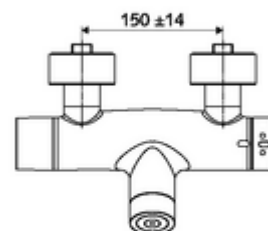

Date tehnice

- Programare parametri cu SWS,SSC
  - forță de acționare (ușoară/ medie/ puternică)
  - programare manuală (oprită / pornită)
  - timp de funcționare max. (1 - 950 s)
  - spălare de igienizare (oprit / 1 - 1000 sec., la fiecare 1 - 250 h după ultima spălare / la fiecare 1 - 250 h)
  - timp de blocare acționare (oprit / 1 - 255 sec., timeout 1 - 2000 min)
- Programare parametri manuală
  - timp de funcționare max. (4 - 120 sec. 10 trepte de program)
  - spălare de igienizare (oprit / 20 sec., la fiecare 24 h)
- Presiune de curgere: 1,0 - 5,0 bar
- Presiune de repaus max.: 8 bar
- temperatură de operare max: 70 °C (80 °C pentru dezinfecție termică)
- Racord: 2x DN 15 G 1/2 AG
- ieșire: DN 15 G 1/2 AG (jos)
- Material: carcasă alamă conform cu Ordonanța privind apa potabilă
- Finisaj: crom
- certificate: PA-IX 28574/IB, Belgaqua
- Clasa de zgomot: I
- Clasă debit: B

Caracteristici

- Masă: 4,30 kg/bucată
- Unități pachet: 1

Accesorii necesare

SWS Server

Articolul nr.: 00 500 00 99