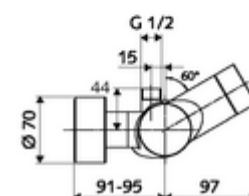

Date tehnice

- Programare parametri cu SWS,SSC
  - forță de acționare (ușoară/ medie/ puternică)
  - programare manuală (oprită / pornită)
  - timp de funcționare max. (1 - 950 s)
  - spălare de igienizare (oprit / 1 - 1000 sec., la fiecare 1 - 250 h după ultima spălare / la fiecare 1 - 250 h)
  - timp de blocare acționare (oprit / 1 - 255 sec., timeout 1 - 2000 min)
- Programare parametri manuală
  - timp de funcționare max. (4 - 120 sec. 10 trepte de program)
  - spălare de igienizare (oprit / 20 sec., la fiecare 24 h)
- Presiune de curgere: 1,0 - 5,0 bar
- Presiune de repaus max.: 8 bar
- temperatură de operare max: 70 °C (80 °C pentru dezinfecție termică)
- Racord: 2x DN 15 G 1/2 AG
- ieșire: DN 15 G 1/2 AG (sus)
- Material: carcasă alamă conform cu Ordonanța privind apa potabilă
- Finisaj: crom
- certificate: PA-IX 28574/IB, Belgaqua
- Clasa de zgomot: I
- Clasă debit: B

Caracteristici

- Masă: 4,33 kg/bucată
- Unități pachet: 1