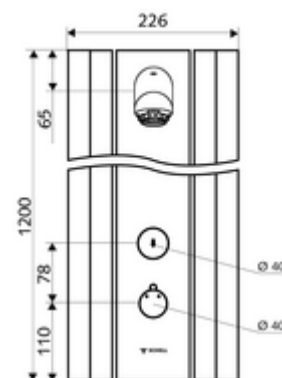

Conținutul ambalajului

- panou de duș cu autoînchidere și montaj aparent
  - 2 clapete de sens (EN 1717: EB)
  - ThermoProtect termostat conform EN 1111 cu protecție la opărire în lipsa apei reci
  - Cartuș cu temporizare SC II
  - buton cu autoînchidere SC
  - buton de acționare pentru termostat cu manșon alunecător, blocator de temperatură deblocabil / blocabil la 38 °C
  - Ventil electromagnetic 12 V pentru dezinfecție termică cu comutator cu cheie (fără SWS, conform DVGW articol W 551)
  - 2 prefiltre
- accesorii de racordare cu robinete service
- material de fixare pentru montaj pe perete

Date tehnice

- Timp operare: 5 - 30 s reglabil (20 s Setare fabrică)
- Debit: max. 9 l/min independent de presiune
- Presiune de curgere: 1,0 - 5,0 bar
- temperatură de operare max: 70 °C cu durată scurtă
- Racord: 2x DN 15 G 1/2 AG
- Material: Acționare alamă, pară de duș alamă conform cu Ordonanța privind apa potabilă, carcasă aluminiu, conductă de apă alamă rezistentă la dezincare conform cu Ordonanța privind apa potabilă
- Finisaj: Acționare crom, pară de duș crom, carcasă aluminiu periat, eloxat
- Dimensiuni: L 226 mm x Î 1200 mm x A 115 mm
- certificate: Belgaqua

Caracteristici

- Masă: 14,90 kg/bucată
- Unități pachet: 1

Accesorii necesare

Comutator dezinfecție termică	Articolul nr.: 01 538 00 99
Unitate de rețea îngropată 12 VDC, 100 - 240 VAC, 50 - 60 Hz	Articolul nr.: 01 566 00 99 sau
Adaptor 12 VDC, 100 - 240 VAC, 50 - 60 Hz	Articolul nr.: 01 490 00 99 sau
Cutie de distribuție electrică 12 VDC, 100 - 240 VAC, 50 - 60 Hz	Articolul nr.: 01 537 00 99 sau

Accesorii recomandate

Suport săpun panou de duș LINUS	Articolul nr.: 00 809 08 99