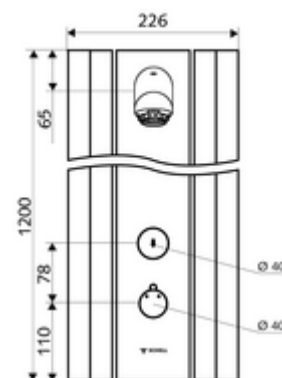

Numărul de articol: 00 824 08 99

Panou de duș LINUS DP-SC-T apă amestecată, ThermoProtect termostat

Adecvat pentru racorduri din spate sau pentru racorduri aparente de sus.

Conținutul ambalajului

- panou de duș cu autoînchidere și montaj aparent
 - 2 clapete de sens (EN 1717: EB)
 - ThermoProtect termostat conform EN 1111 cu protecție la opărire în lipsa apei reci
 - Cartuș cu temporizare SC II
 - buton cu autoînchidere SC
 - buton de acționare pentru termostat cu manșon alunecător, blocator de temperatură deblocabil / blocabil la 38 °C
 - 2 prefiltre
- accesorii de racordare cu robinete service
- material de fixare pentru montaj pe perete

Date tehnice

- Timp operare: 5 - 30 s reglabil (20 s Setare fabrică)
- Debit: max. 9 l/min independent de presiune
- Presiune de curgere: 1,0 - 5,0 bar
- temperatură de operare max: 70 °C cu durată scurtă
- Racord: 2x DN 15 G 1/2 AG
- Material: Acționare alamă, pară de duș alamă conform cu Ordonanța privind apa potabilă, carcasă aluminiu, conductă de apă alamă rezistentă la dezincare conform cu Ordonanța privind apa potabilă
- Finisaj: Acționare crom, pară de duș crom, carcasă aluminiu periat, eloxat
- Dimensiuni: L 226 mm x Î 1200 mm x A 115 mm
- certificate: Belgaqua

Caracteristici

- Masă: 15,50 kg/bucată
- Unități pachet: 1

Accesorii recomandate

Suport săpun panou de duș LINUS

Articolul nr.: 00 809 08 99

Robinet prelevare probe duș

Articolul nr.: 29 192 06 99

Pentru racord aparent de sus

Articolul nr.: 00 839 08 99 sau

Mască din oțel inox pentru panou de duș LINUS 451 - 950 mm

Articolul nr.: 00 840 08 99 sau