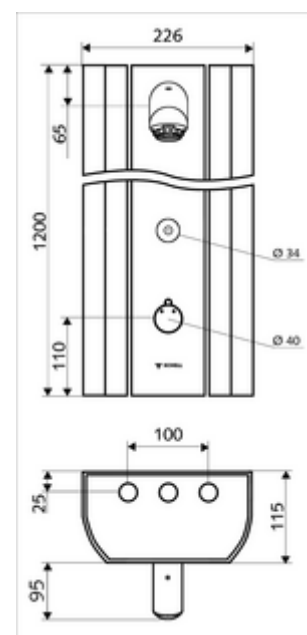

Conținutul ambalajului

- panou de duș electronic, cu autoînchidere și montaj aparent
 - 2 clapete de sens (EN 1717: EB)
 - ThermoProtect termostat conform EN 1111 cu protecție la opărire în lipsa apei reci
 - sistem electronic tactil CVD, programabil, cu protecție la apa stropită și pulverizată IP65
 - buton de acționare pentru termostat cu manșon alunecător, blocator de temperatură deblocabil / blocabil la 38 °C
 - Ventil electromagnetic 12 V pentru dezinfecție termică cu comutator cu cheie (fără SWS, conform DVGW articol W 551)
 - Ventil electromagnetic 6 V
 - 2 prefiltre
- accesorii de racordare cu robinete service
- material de fixare pentru montaj pe perete

Caracteristici

- Masă: 14,00 kg/bucată
- Unități pachet: 1

Accesorii necesare

Unitate de rețea îngropată 9 VDC, 100 - 240 VAC, 50 - 60 Hz Articolul nr.: 01 315 00 99 sau

Unitate de rețea 9 VDC, 100 - 240 VAC, 50 - 60 Hz Articolul nr.: 01 582 00 99 sau