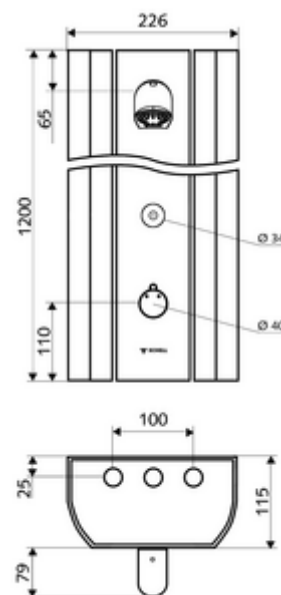

Conținutul ambalajului

- panou de duș electronic, cu autoînchidere și montaj aparent
 - 2 clapete de sens (EN 1717: EB)
 - ThermoProtect termostat conform EN 1111 cu protecție la opărire în lipsa apei reci
 - sistem electronic tactil CVD, programabil, cu protecție la apa stropită și pulverizată IP65
 - buton de acționare pentru termostat cu manșon alunecător, blocator de temperatură deblocabil / blocabil la 38 °C
 - Ventil electromagnetic 12 V pentru dezinfecție termică cu comutator cu cheie (fără SWS, conform DVGW articol W 551)
 - Ventil electromagnetic 6 V
 - 2 prefiltre
- Pară de duș COMFORT Flex, unghi de înclinare reglabil 12 - 32 °, rezistent la vandalism, cu jet moale și rozetă anticălcăr
- accesorii de racordare cu robinete service
- material de fixare pentru montaj pe perete

Caracteristici

- Masă: 13,64 kg/bucată
- Unități pachet: 1

Accesorii necesare

Unitate de rețea îngropată 9 VDC, 100 - 240 VAC, 50 Articolul nr.: 01 315 00 99 sau
- 60 Hz

Unitate de rețea 9 VDC, 100 - 240 VAC, 50 - 60 Hz Articolul nr.: 01 582 00 99 sau