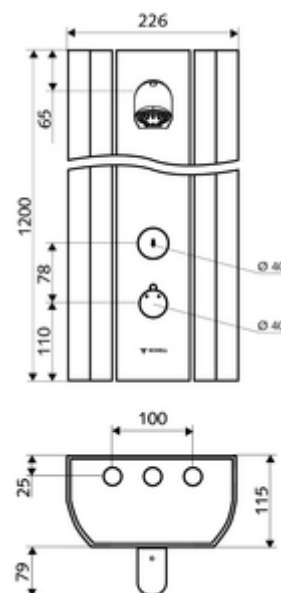

Numărul de articol: 00 802 08 99

Panou de duș LINUS DP-SC-T apă amestecată, ThermoProtect termostat

Adecvat pentru racorduri din spate sau pentru racorduri aparente de sus.

Conținutul ambalajului

- panou de duș cu autoînchidere și montaj aparent
  - 2 clapete de sens (EN 1717: EB)
  - ThermoProtect termostat conform EN 1111 cu protecție la opărire în lipsa apei reci
  - Cartuș cu temporizare SC II
  - buton cu autoînchidere SC
  - buton de acționare pentru termostat cu manșon alunecător, blocator de temperatură deblocabil / blocabil la 38 °C
  - 2 prefiltre
- Pară de duș COMFORT Flex, unghi de înclinare reglabil 12 - 32 °, rezistent la vandalism, cu jet moale și rozetă anticalcar
- accesorii de racordare cu robinete service
- material de fixare pentru montaj pe perete

Date tehnice

- Timp operare: 5 - 30 s reglabil (20 s Setare fabrică)
- Debit: max. 9 l/min independent de presiune
- Presiune de curgere: 1,0 - 5,0 bar
- temperatură de operare max: 70 °C cu durată scurtă
- Racord: 2x DN 15 G 1/2 AG
- Material: Acționare alamă, pară de duș alamă conform cu Ordonanța privind apa potabilă, carcasă aluminiu, conductă de apă alamă rezistentă la dezincare conform cu Ordonanța privind apa potabilă
- Finisaj: Acționare crom, pară de duș crom, carcasă aluminiu periat, eloxat
- Dimensiuni: L 226 mm x Î 1200 mm x A 115 mm
- certificate: Belgaqua

Caracteristici

- Masă: 13,74 kg/bucată
- Unități pachet: 1

Accesorii recomandate

Suport săpun panou de duș LINUS

Articolul nr.: 00 809 08 99

Robinet pentru prelevare probe COMFORT Flex

Articolul nr.: 29 192 06 99

Articolul nr.: 01 823 00 99

Pentru racord aparent de sus

Set țevi racordare panou duș 500 mm

Articolul nr.: 08 481 06 99 sau

Set țevi racordare panou duș 1000 mm

Articolul nr.: 08 482 06 99 sau

Mască din oțel inox pentru panou de duș LINUS 150 - 450 mm

Articolul nr.: 00 839 08 99 sau

Mască din oțel inox pentru panou de duș LINUS 451 - 950 mm

Articolul nr.: 00 840 08 99 sau