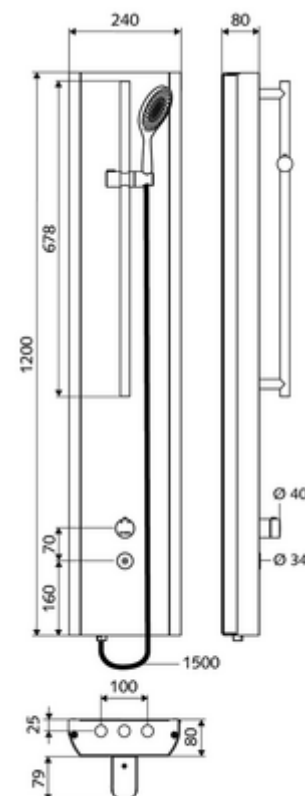

Conținutul ambalajului

- panou de duș electronic, cu autoînchidere și montaj aparent
 - 2 clapete de sens (EN 1717: EB)
 - ThermoProtect termostat conform EN 1111 cu protecție la opărire în lipsa apei reci
 - sistem electronic tactil CVD, programabil, cu protecție la apa stropită și pulverizată IP65
 - buton de acționare pentru termostat cu manșon alunecător, blocator de temperatură deblocabil / blocabil la 38 °C
 - Ventil electromagnetic 6 V
 - 2 prefiltre
- duș de mână, cu 3 moduri de reglare și furtun de racordare
- Bară de duș
- accesorii de racordare cu robinete service
- material de fixare pentru montaj pe perete

Date tehnice

- Programare parametri cu SWS,SSC
 - forță de acționare (ușoară/ medie/ puternică)
 - programare manuală (oprită / pornită)
 - timp de funcționare max. (1 - 950 s)
 - spălare de igienizare (oprit / 1 - 1000 sec., la fiecare 1 - 250 h după ultima spălare / la fiecare 1 - 250 h)
 - timp de blocare acționare (oprit / 1 - 255 sec., timeout 1 - 2000 min)
- Programare parametri manuală
 - timp de funcționare max. (10 - 360 sec. în 10 trepte de program, reglare din fabrică 20 sec.)
 - spălare de igienizare (oprit / 20 sec., la fiecare 24 h)
- Debit: max. 9 l/min independent de presiune
- Presiune de curgere: 1,0 - 5,0 bar
- Presiune de repaus max.: 8 bar
- temperatură de operare max: 70 °C cu durată scurtă
- Racord: 2x DN 15 G 1/2 AG
- Material: Acționare alamă, carcasă oțel inox 1.4404, tubulatură plastic conform cu Ordonanța privind apa potabilă, conductă de apă alamă conform cu Ordonanța privind apa potabilă
- Finisaj: Acționare crom, carcasă oțel inox periat
- Dimensiuni: L 240 mm x Î 1200 mm x A 80 mm
- Lungime furtun duș: 1500 mm
- Lungime bară de duș: 678 mm
- certificate: Belgaqua