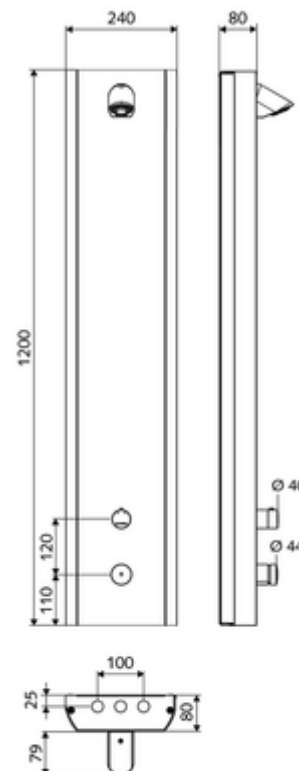

Date tehnice

- Timp operare: 5 - 30 s reglabil (20 s Setare fabrică)
- Debit: max. 9 l/min independent de presiune
- Presiune de curgere: 1,0 - 5,0 bar
- Presiune de repaus max.: 8 bar
- temperatură de operare max: 70 °C cu durată scurtă
- Racord: 2x DN 15 G 1/2 AG
- Material: Acționare alamă, carcasă oțel inox 1.4404, tubulatură plastic conform cu Ordonanța privind apa potabilă, conductă de apă alamă conform cu Ordonanța privind apa potabilă
- Finisaj: Acționare crom, carcasă oțel inox periat
- Dimensiuni: L 240 mm x Î 1200 mm x A 80 mm
- certificate: Belgaqua

Caracteristici

- Masă: 12,80 kg/bucată
- Unități pachet: 1

Accesorii necesare

Comutator dezinfecție termică	Articolul nr.: 01 538 00 99
Unitate de rețea îngropată 12 VDC, 100 - 240 VAC, 50 - 60 Hz	Articolul nr.: 01 566 00 99 sau
Adaptor 12 VDC, 100 - 240 VAC, 50 - 60 Hz	Articolul nr.: 01 490 00 99 sau
Cutie de distribuție electrică 12 VDC, 100 - 240 VAC, 50 - 60 Hz	Articolul nr.: 01 537 00 99 sau