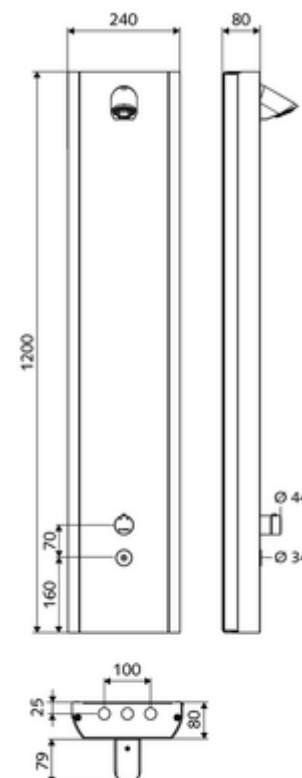

Conținutul ambalajului

- panou de duș electronic, cu autoînchidere și montaj aparent
 - ThermoProtect termostat conform EN 1111 cu protecție la opărire în lipsa apei reci
 - sistem electronic tactil CVD, programabil, cu protecție la apa stropită și pulverizată IP65
 - buton de acționare pentru termostat cu manșon alunecător, blocator de temperatură deblocabil / blocabil la 38 °C
 - Ventil electromagnetice 12 V pentru dezinfecție termică cu comutator cu cheie (fără SWS, conform DVGW articol W 551)
 - Ventil electromagnetice 6 V
- 2 clapete de sens RV (EN 1717: EB)
- 2 prefiltre
- Pară de duș COMFORT Flex, unghi de înclinare reglabil 12 - 32 °, rezistent la vandalism, cu jet moale și rozetă anticălcăr
- accesorii de racordare cu robinete service
- material de fixare pentru montaj pe perete

Date tehnice

- Programare parametri cu SWS,SSC
 - forță de acționare (ușoară/ medie/ puternică)
 - programare manuală (oprită / pornită)
 - timp de funcționare max. (1 - 950 s)
 - spălare de igienizare (oprit / 1 - 1000 sec., la fiecare 1 - 250 h după ultima spălare / la fiecare 1 - 250 h)
 - timp de blocare acționare (oprit / 1 - 255 sec., timeout 1 - 2000 min)
- Programare parametri manuală
 - timp de funcționare max. (10 - 360 sec. în 10 trepte de program, reglare din fabrică 20 sec.)
 - spălare de igienizare (oprit / 20 sec., la fiecare 24 h)
- Debit: max. 9 l/min independent de presiune
- Presiune de curgere: 1,0 - 5,0 bar
- Presiune de repaus max.: 8 bar
- temperatură de operare max: 70 °C cu durată scurtă
- Racord: 2x DN 15 G 1/2 AG
- Material: Acționare alamă, carcasă oțel inox 1.4404, tubulatură plastic conform cu Ordonanța privind apa potabilă, conductă de apă alamă conform cu Ordonanța privind apa potabilă
- Finisaj: Acționare crom, carcasă oțel inox periat
- Dimensiuni: L 240 mm x Î 1200 mm x A 80 mm
- certificate: Belgaqua