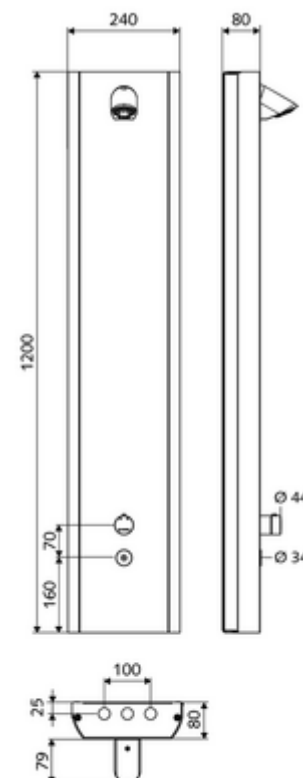

Date tehnice

- Programare parametri cu SWS,SSC
  - forță de acționare (ușoară/ medie/ puternică)
  - programare manuală (oprită / pornită)
  - timp de funcționare max. (1 - 950 s)
  - spălare de igienizare (oprit / 1 - 1000 sec., la fiecare 1 - 250 h după ultima spălare / la fiecare 1 - 250 h)
  - timp de blocare acționare (oprit / 1 - 255 sec., timeout 1 - 2000 min)
- Programare parametri manuală
  - timp de funcționare max. (10 - 360 sec. în 10 trepte de program, reglare din fabrică 20 sec.)
  - spălare de igienizare (oprit / 20 sec., la fiecare 24 h)
- Debit: max. 9 l/min independent de presiune
- Presiune de curgere: 1,0 - 5,0 bar
- Presiune de repaus max.: 8 bar
- temperatură de operare max: 70 °C cu durată scurtă
- Racord: 2x DN 15 G 1/2 AG
- Material: Acționare alamă, carcasă oțel inox 1.4404, tubulatură plastic conform cu Ordonanța privind apa potabilă, conductă de apă alamă conform cu Ordonanța privind apa potabilă
- Finisaj: Acționare crom, carcasă oțel inox periat
- Dimensiuni: L 240 mm x Î 1200 mm x A 80 mm
- certificate: Belgaqua

Caracteristici

- Masă: 11,92 kg/bucată
- Unități pachet: 1

Accesorii necesare

Pentru funcționarea cu SWS