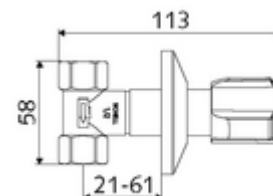

Numer katalogowy: 19 114 06 99

zawór podtynkowy DN 15

Z funkcją odcięcia i regulacji.

Zakres dostawy

- Podtynkowy zawór wrzecionowy
 - Trzon gładki
 - Bezobsługowe uszczelnienie wrzeciona
 - Pokrętło COMFORT
 - Niewystająca głowica
- Rozeta przesuwna \varnothing 65 mm

Dane techniczne

- Dane techniczne: 10 bar
- Maks. temperatura robocza: 85 °C
- Dane techniczne: 0 - 40 mm
- Przyłącze: DN 15 G 1/2 GW
- Wylot: DN 15 G 1/2 GW
- Materiał: Mosiądz do wody pitnej
- Powierzchnia: Chrom
- Certyfikaty: P-IX 28893/II
- null: II