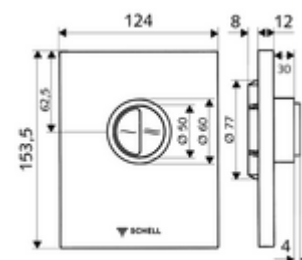

## płyta przyciskowa do WC EDITION Eco 100

Do podtynkowej spłuczki ciśnieniowej do WC SCHELL COMPACT II o małej głębokości montażowej 100 - 160 mm. Spłukiwanie dwustopniowe.

### Dane techniczne

- Spłukiwanie oszczędnościowe: 3 l, 4,5 - 9,0 l
- Materiał: Tworzywo sztuczne
- Powierzchnia: Chrom, Płyta czołowa Chrom
- Wymiary płyty czołowej: 124 mm x 153,5 mm x 12 mm