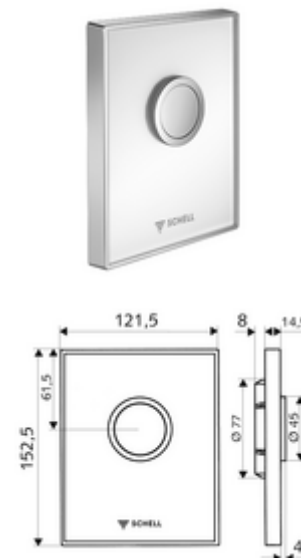

Numer katalogowy: 02 819 00 99

płyta przyciskowa do WC AMBITION

Do podtynkowej spłuczki ciśnieniowej do WC SCHELL COMPACT II.

Zakres dostawy

- Stylowa płyta przyciskowa ze szkła bezpiecznego
  - Przycisk uruchamiający z mosiądzu
- Wkład samozamykający z automatyczną igłą do czyszczenia dyszy
- Kryza do regulacji strumienia spłukującego
- Ramka montażowa

Dane techniczne

- Spłukiwanie pełne: 4,5 - 9,0 l
- Materiał: Uruchamianie Mosiądz, Płyta czołowa Szkło bezpieczne (ESD), Ramka Tworzywo sztuczne
- Powierzchnia: Uruchamianie Chrom, Płyta czołowa Biały, Ramka Chrom
- Wymiary płyty czołowej: 121,5 mm x 152,5 mm x 14,5 mm

Dane dotyczące dostawy

- Waga: 0,79 kg/szt.
- Jednostka wysyłkowa: 1

Osprzęt wymagany

podtynkowa spłuczka ciśnieniowa do WC COMPACT Nr artykułu: 01 194 00 99 albo II

moduł montażowy do WC MONTUS

Nr artykułu: 03 076 00 99 albo

Uwaga

- Produkt wycofany z produkcji, dostępny do wyczerpania zapasów.