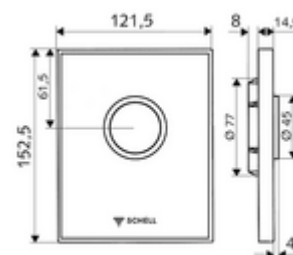

Numer katalogowy: 02 818 00 99

płyta przyciskowa do WC AMBITION

Do podtynkowej spłuczki ciśnieniowej do WC SCHELL COMPACT II.

Zakres dostawy

- Stylowa płyta przyciskowa ze szkła bezpiecznego
 - Przycisk uruchamiający z mosiądzu
- Wkład samozamykający z automatyczną igłą do czyszczenia dyszy
- Kryza do regulacji strumienia spłukującego
- Ramka montażowa

Dane techniczne

- Spłukiwanie pełne: 4,5 - 9,0 l
- Materiał: Uruchamianie Mosiądz, Płyta czołowa Szkło bezpieczne (ESD), Ramka Tworzywo sztuczne
- Powierzchnia: Uruchamianie Chrom, Płyta czołowa Czarny, Ramka Chrom
- Wymiary płyty czołowej: 121,5 mm x 152,5 mm x 14,5 mm