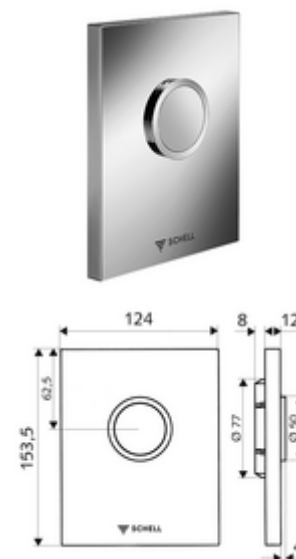

Numer katalogowy: 02 815 15 99

płyta przyciskowa do WC EDITION ND

Do podtynkowej spłuczki ciśnieniowej do WC SCHELL COMPACT II ND. Niskie ciśnienie od 0,8 bar.

Zakres dostawy

- Stylowa płyta przyciskowa
  - Przycisk uruchamiający
- Wkład samozamykający niskiego ciśnienia z automatyczną igłą do czyszczenia dyszy
- Kryza do regulacji strumienia spłukującego
- Ramka montażowa

Dane techniczne

- Spłukiwanie pełne: 4,5 - 6,0 l
- Materiał: Uruchamianie Tworzywo sztuczne, Płyta czołowa Tworzywo sztuczne
- Powierzchnia: Uruchamianie Biel alpejska, Płyta czołowa Biel alpejska
- Wymiary płyty czołowej: 124 mm x 153,5 mm x 12 mm

Dane dotyczące dostawy

- Waga: 0,62 kg/szt.
- Jednostka wysyłkowa: 1

Osprzęt wymagany

podtynkowa spłuczka ciśnieniowa do WC COMPACT II ND Nr artykułu: 01 137 00 99

Uwaga

- Produkt wycofany z produkcji, dostępny do wyczerpania zapasów.