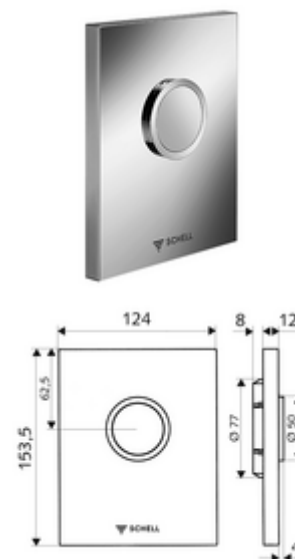

Numer katalogowy: 02 815 15 99

płyta przyciskowa do WC EDITION ND

Do podtynkowej spłuczki ciśnieniowej do WC SCHELL COMPACT II ND. Niskie ciśnienie od 0,8 bar.

Zakres dostawy

- Stylowa płyta przyciskowa
  - Przycisk uruchamiający
- Wkład samozamykający niskiego ciśnienia z automatyczną igłą do czyszczenia dyszy
- Kryza do regulacji strumienia spłukującego
- Ramka montażowa

Dane techniczne

- Spłukiwanie pełne: 4,5 - 6,0 l
- Materiał: Uruchamianie Tworzywo sztuczne, Płyta czołowa Tworzywo sztuczne
- Powierzchnia: Uruchamianie Biel alpejska, Płyta czołowa Biel alpejska
- Wymiary płyty czołowej: 124 mm x 153,5 mm x 12 mm

Dane dotyczące dostawy

- Waga: 0,62 kg/szt.
- Jednostka wysyłkowa: 1

Osprzęt wymagany

podtynkowa spłuczka ciśnieniowa do WC COMPACT II ND Nr artykułu: 01 137 00 99

Uwaga

- Produkt wycofany z produkcji, dostępny do wyczerpania zapasów.