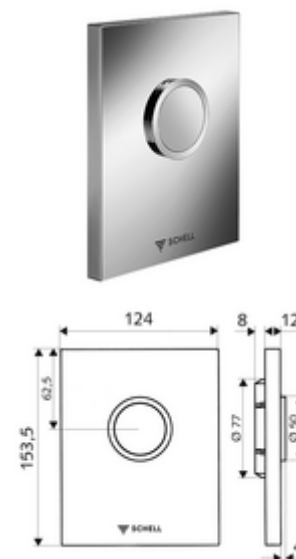

Numer katalogowy: 02 815 06 99

płyta przyciskowa do WC EDITION ND

Do podtynkowej spłuczki ciśnieniowej do WC SCHELL COMPACT II ND. Niskie ciśnienie od 0,8 bar.

Zakres dostawy

- Stylowa płyta przyciskowa
  - Przycisk uruchamiający
- Wkład samozamykający niskiego ciśnienia z automatyczną igłą do czyszczenia dyszy
- Kryza do regulacji strumienia spłukującego
- Ramka montażowa

Dane techniczne

- Spłukiwanie pełne: 4,5 - 6,0 l
- Materiał: Uruchamianie Tworzywo sztuczne, Płyta czołowa Tworzywo sztuczne
- Powierzchnia: Uruchamianie Chrom, Płyta czołowa Chrom
- Wymiary płyty czołowej: 124 mm x 153,5 mm x 12 mm

Dane dotyczące dostawy

- Waga: 0,61 kg/szt.
- Jednostka wysyłkowa: 1

Osprzęt wymagany

podtynkowa spłuczka ciśnieniowa do WC COMPACT II ND Nr artykułu: 01 137 00 99

Uwaga

- Produkt wycofany z produkcji, dostępny do wyczerpania zapasów.