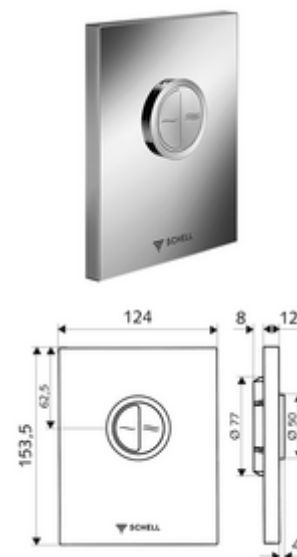

Numer katalogowy: 02 814 28 99

płyta przyciskowa do WC EDITION Eco ND Wersja zabezpieczona przed wandalizmem

Do podtynkowej spłuczki ciśnieniowej do WC SCHELL COMPACT II ND. Niskie ciśnienie od 0,8 bar. Spłukiwanie dwustopniowe.

Zakres dostawy

- Stylowa płyta przyciskowa
  - Przyciski uruchamiające do spłukiwania oszczędnego i pełnego
- Wkład samozamykający niskiego ciśnienia z automatyczną igłą do czyszczenia dyszy
- Kryza do regulacji strumienia spłukującego
- Ramka montażowa

Dane techniczne

- Spłukiwanie oszczędnościowe: 3 l, 4,5 - 6,0 l
- Materiał: Uruchamianie Ciśnieniowy odlew cynkowy, Płyta czołowa Stal szlachetna
- Powierzchnia: Uruchamianie Chrom, Płyta czołowa Stal szlachetna szczotkowana
- Wymiary płyty czołowej: 120 mm x 150 mm x 12 mm
- Certyfikaty: Watermark

Dane dotyczące dostawy

- Waga: 0,88 kg/szt.
- Jednostka wysyłkowa: 1

Osprzęt wymagany

podtynkowa spłuczka ciśnieniowa do WC COMPACT II ND Nr artykułu: 01 137 00 99