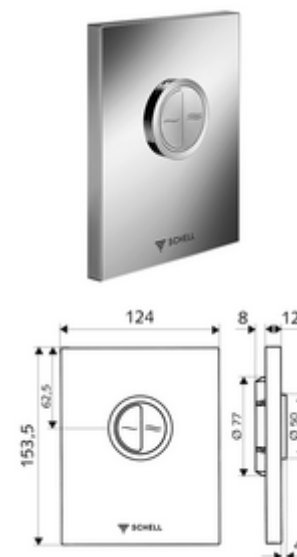

Numer katalogowy: 02 814 15 99

płyta przyciskowa do WC EDITION Eco ND

Do podtynkowej spłuczki ciśnieniowej do WC SCHELL COMPACT II ND. Niskie ciśnienie od 0,8 bar. Spłukiwanie dwustopniowe.

Zakres dostawy

- Stylowa płyta przyciskowa
  - Przyciski uruchamiające do spłukiwania oszczędnego i pełnego
- Wkład samozamykający niskiego ciśnienia z automatyczną igłą do czyszczenia dyszy
- Kryza do regulacji strumienia spłukującego
- Ramka montażowa

Dane techniczne

- Spłukiwanie oszczędnościowe: 3 l, 4,5 - 6,0 l
- Materiał: Uruchamianie Tworzywo sztuczne, Płyta czołowa Tworzywo sztuczne
- Powierzchnia: Uruchamianie Biel alpejska, Płyta czołowa Biel alpejska
- Wymiary płyty czołowej: 124 mm x 153,5 mm x 12 mm
- Certyfikaty: Watermark

Dane dotyczące dostawy

- Waga: 0,68 kg/szt.
- Jednostka wysyłkowa: 1

Osprzęt wymagany

podtynkowa spłuczka ciśnieniowa do WC COMPACT II ND Nr artykułu: 01 137 00 99

Uwaga

- Produkt wycofany z produkcji, dostępny do wyczerpania zapasów.