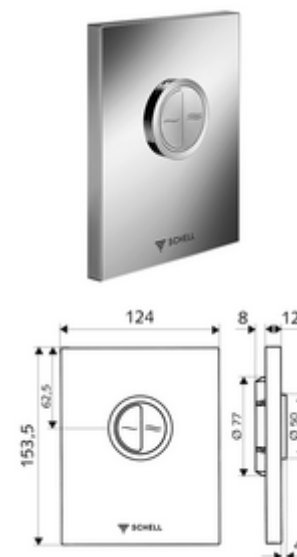

Numer katalogowy: 02 814 06 99

płyta przyciskowa do WC EDITION Eco ND

Do podtynkowej spłuczki ciśnieniowej do WC SCHELL COMPACT II ND. Niskie ciśnienie od 0,8 bar. Spłukiwanie dwustopniowe.

Zakres dostawy

- Stylowa płyta przyciskowa
  - Przyciski uruchamiające do spłukiwania oszczędnego i pełnego
- Wkład samozamykający niskiego ciśnienia z automatyczną igłą do czyszczenia dyszy
- Kryza do regulacji strumienia spłukującego
- Ramka montażowa

Dane techniczne

- Spłukiwanie oszczędnościowe: 3 l, 4,5 - 6,0 l
- Materiał: Uruchamianie Tworzywo sztuczne, Płyta czołowa Tworzywo sztuczne
- Powierzchnia: Uruchamianie Chrom, Płyta czołowa Chrom
- Wymiary płyty czołowej: 124 mm x 153,5 mm x 12 mm
- Certyfikaty: Watermark

Dane dotyczące dostawy

- Waga: 0,74 kg/szt.
- Jednostka wysyłkowa: 1

Osprzęt wymagany

podtynkowa spłuczka ciśnieniowa do WC COMPACT II ND Nr artykułu: 01 137 00 99