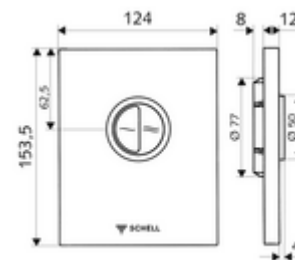

Numer katalogowy: 02 805 28 99

płyta przyciskowa do WC EDITION Eco Wersja zabezpieczona przed wandalizmem

Do podtynkowej spłuczki ciśnieniowej do WC SCHELL COMPACT II. Spłukiwanie dwustopniowe.

Zakres dostawy

- Stylowa płyta przyciskowa
  - Przyciski uruchamiające do spłukiwania oszczędnego i pełnego
- Wkład samozamykający z automatyczną igłą do czyszczenia dyszy
- Kryza do regulacji strumienia spłukującego
- Ramka montażowa

Dane techniczne

- Spłukiwanie oszczędnościowe: 3 l, 4,5 - 9,0 l
- Materiał: Uruchamianie Ciśnieniowy odlew cynkowy, Płyta czołowa Stal szlachetna
- Powierzchnia: Uruchamianie Chrom, Płyta czołowa Stal szlachetna szczotkowana
- Wymiary płyty czołowej: 120 mm x 150 mm x 12 mm

Dane dotyczące dostawy

- Waga: 0,83 kg/szt.
- Jednostka wysyłkowa: 1

Osprzęt wymagany

podtynkowa spłuczka ciśnieniowa do WC COMPACT Nr artykułu: 01 194 00 99 albo II

moduł montażowy do WC MONTUS Nr artykułu: 03 076 00 99 albo

Osprzęt zalecany

Wkład do WC EDITION Eco (zgodny z LEED / BREEAM) Nr artykułu: 29 758 00 99