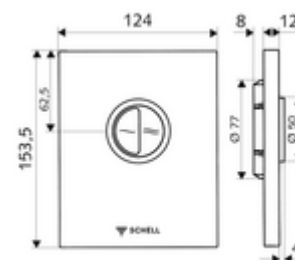

Numer katalogowy: 02 805 28 99

płyta przyciskowa do WC EDITION Eco Wersja zabezpieczona przed wandalizmem

Do podtynkowej spłuczki ciśnieniowej do WC SCHELL COMPACT II. Spłukiwanie dwustopniowe.

Zakres dostawy

- Stylowa płyta przyciskowa
  - Przyciski uruchamiające do spłukiwania oszczędnego i pełnego
- Wkład samozamykający z automatyczną igłą do czyszczenia dyszy
- Kryza do regulacji strumienia spłukującego
- Ramka montażowa

Dane techniczne

- Spłukiwanie oszczędnościowe: Sparspülmenge 3 l, Hauptspülmenge 4,5 - 9,0 l
- Materiał: Uruchamianie Ciśnieniowy odlew cynkowy; Płyta czołowa Stal szlachetna
- Powierzchnia: Uruchamianie Chrom; Płyta czołowa Stal szlachetna szczotkowana
- Wymiary płyty czołowej: B 120 mm x H 150 mm x T 12 mm

Dane dotyczące dostawy

- Waga: 0,83 kg/Sztuk
- Jednostka wysyłkowa: 1

Osprzęt wymagany

podtynkowa spłuczka ciśnieniowa do WC
moduł montażowy do WC MONTUS

Nr artykułu: 01 194 00 99 albo
Nr artykułu: 03 076 00 99 albo

Osprzęt zalecany

Wkład do WC EDITION Eco (zgodny z LEED / BREEAM) Nr artykułu: 29 758 00 99