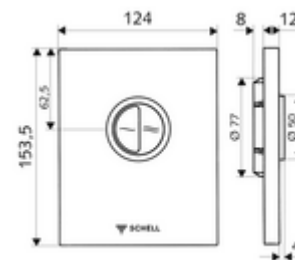

Numer katalogowy: 02 804 15 99

płyta przyciskowa do WC EDITION Eco

Do podtynkowej spłuczki ciśnieniowej do WC SCHELL COMPACT II. Spłukiwanie dwustopniowe.

Zakres dostawy

- Stylowa płyta przyciskowa
 - Przyciski uruchamiające do spłukiwania oszczędnego i pełnego
- Wkład samozamykający z automatyczną igłą do czyszczenia dyszy
- Kryza do regulacji strumienia spłukującego
- Ramka montażowa

Dane techniczne

- Spłukiwanie oszczędnościowe: 3 l, 4,5 - 9,0 l
- Materiał: Tworzywo sztuczne
- Powierzchnia: Biel alpejska, Płyta czołowa Biel alpejska
- Wymiary płyty czołowej: 124 mm x 153,5 mm x 12 mm