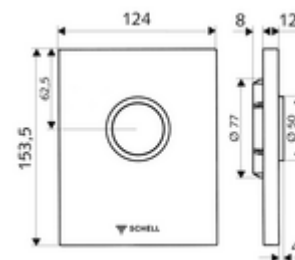

Numer katalogowy: 02 803 28 99

płyta przyciskowa do WC EDITION Wersja zabezpieczona przed wandalizmem

Do podtynkowej spłuczki ciśnieniowej do WC SCHELL COMPACT II.

Zakres dostawy

- Stylowa płyta przyciskowa
 - Przycisk uruchamiający
- Wkład samozamykający z automatyczną igłą do czyszczenia dyszy
- Kryza do regulacji strumienia spłukującego
- Ramka montażowa

Dane techniczne

- Spłukiwanie pełne: 4,5 - 9,0 l
- Materiał: Uruchamianie Ciśnieniowy odlew cynkowy, Płyta czołowa Stal szlachetna
- Powierzchnia: Uruchamianie Chrom, Płyta czołowa Stal szlachetna szczotkowana
- Wymiary płyty czołowej: 120 mm x 150 mm x 12 mm
- Certyfikaty: Watermark

Dane dotyczące dostawy

- Waga: 0,72 kg/szt.
- Jednostka wysyłkowa: 1

Osprzęt wymagany

podtynkowa spłuczka ciśnieniowa do WC COMPACT II Nr artykułu: 01 194 00 99 albo

moduł montażowy do WC MONTUS

Nr artykułu: 03 076 00 99 albo