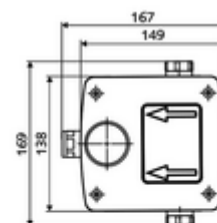

## skrzynka podtynkowa Masterbox WBW-E-M Mieszacz

Do podtynkowej armatury umywalkowej LINUS W-E-M. Uruchamianie elektroniczne. Z uszczelnionymi przepustami w obudowie i wewnętrznym odcięciem wstępnym.

### Zakres dostawy

- Skrzynka Masterbox
  - 2 antyskażeniowe zawory zwrotne AZZ (EN 1717: EB)
  - 2 filtry wstępne
  - Podtynkowa armatura umywalkowa z 2 odcięciami wstępnymi
  - Uchwyt wylewki ściennej
  - Obudowa podtynkowa
- Króciec do przepłukiwania
- Pokrywa ochronna

### Dane techniczne

- : 15 l/min
- Ciśnienie robocze: 1,0 - 5,0 bar
- Maks. ciśnienie statyczne: 8 bar
- Maks. temperatura robocza: 70 °C (80 °C w celu dezynfekcji termicznej)
- Collection\_Root\_Attribute\_71: 100 - 124 mm
- Przyłącze: 2x G 1/2 GW
- Materiał: Obudowa Tworzywo sztuczne, Układ wodny Mosiądz odporny na odcynkowanie do wody pitnej
- Wymiary: 149 mm x 138 mm x 140 mm
- Certyfikaty: Belgaqua
- null: wymagany