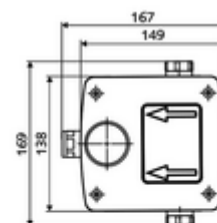

Numer katalogowy: 01 946 00 99

skrzynka podtynkowa Masterbox WBW-E-M Mieszacz

Do podtynkowej armatury umywalkowej LINUS W-E-M. Uruchamianie elektroniczne. Z uszczelnionymi przepustami w obudowie i wewnętrznym odcięciem wstępnym.

Zakres dostawy

- Skrzynka Masterbox
 - 2 antyskażeniowe zawory zwrotne AZZ (EN 1717: EB)
 - 2 filtry wstępne
 - Podtynkowa armatura umywalkowa z 2 odcięciami wstępnymi
 - Uchwyt wylewki ściennej
 - Obudowa podtynkowa
- Króciec do przepłukiwania
- Pokrywa ochronna

Dane techniczne

- : 15 l/min
- Ciśnienie robocze: 1,0 - 5,0 bar
- Maks. ciśnienie statyczne: 8 bar
- Maks. temperatura robocza: 70 °C (80 °C w celu dezynfekcji termicznej)
- Dane techniczne: 100 - 124 mm
- Przyłącze: 2x G 1/2 GW
- Materiał: Obudowa Tworzywo sztuczne, Układ wodny Mosiądz odporny na odcynkowanie do wody pitnej
- Wymiary: 149 mm x 138 mm x 140 mm
- Certyfikaty: Belgaqua
- null: wymagany