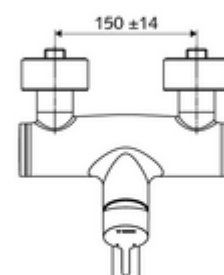

Numer katalogowy: 01 693 06 99

natynkowa armatura umywalkowa VITUS VW-EH-M

Mieszacz

Uruchamianie ręczne jednouchwytowe.

Zakres dostawy

- Jednouchwytowa naścienna armatura umywalkowa
 - 2 antyskażeniowe zawory zwrotne AZZ (EN 1717: EB)
 - Obrotowa wylewka (blokowana) z regulatorem strumienia
 - Dźwignia uruchamiająca z mosiądzu
- 2 mimośrodowe przyłączeniowe i rozety (o regulowanej głębokości)

Dane techniczne

- S_Durchfluss: maks. 5 l/min niezależnie od ciśnienia
- Ciśnienie robocze: 1,0 - 5,0 bar
- Maks. ciśnienie statyczne: 8 bar
- Maks. temperatura robocza: 70 °C (80 °C w celu dezynfekcji termicznej)
- Przyłącze: 2x DN 15 G 1/2 GZ
- Materiał: Wylewka Mosiądz do wody pitnej, Obudowa Mosiądz do wody pitnej
- Powierzchnia: Chrom
- 330 mm
- Certyfikaty: Belgaqua

Dane dotyczące dostawy

- Waga: 5,15 kg/szt.
- Jednostka wysyłkowa: 1

Osprzęt zalecany

zestaw mimośrodków przyłączeniowych z odcięciem wstępnym Nr artykułu: 23 775 00 99

umywalkowy zawór odpływowy OPEN

Nr artykułu: 02 002 06 99 albo

umywalkowy zawór odpływowy PUSH OPEN

Nr artykułu: 02 000 06 99 albo

Uwaga

- Produkt wycofany z produkcji, dostępny do wyczerpania zapasów.