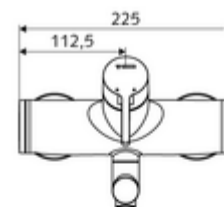

Dane techniczne

- S_Durchfluss: maks. 5 l/min niezależnie od ciśnienia
- Ciśnienie robocze: 1,0 - 5,0 bar
- Maks. ciśnienie statyczne: 8 bar
- Maks. temperatura robocza: 70 °C (80 °C w celu dezynfekcji termicznej)
- Przyłącze: 2x DN 15 G 1/2 GZ
- Materiał: Wylewka Mosiądz do wody pitnej, Obudowa Mosiądz do wody pitnej
- Powierzchnia: Chrom
- 330 mm
- Certyfikaty: Belgaqua

Dane dotyczące dostawy

- Waga: 5,15 kg/szt.
- Jednostka wysyłkowa: 1

Osprzęt zalecany

zestaw mimośrodków przyłączeniowych z odcięciem wstępnym Nr artykułu: 23 775 00 99

umywalkowy zawór odpływowy OPEN

Nr artykułu: 02 002 06 99 albo