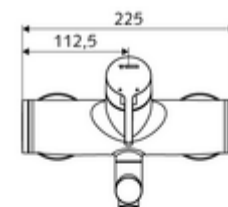

Numer katalogowy: 01 693 06 99

natynkowa armatura umywalkowa VITUS VW-EH-M

Mieszacz

Uruchamianie ręczne jednouchwytowe.

Zakres dostawy

- Jednouchwytowa naścienna armatura umywalkowa
  - 2 antyskażeniowe zawory zwrotne AZZ (EN 1717: EB)
  - Obrotowa wylewka (blokowana) z regulatorem strumienia
  - Dźwignia uruchamiająca z mosiądzu
- 2 mimośrodowe przyłączeniowe i rozety (o regulowanej głębokości)

Dane techniczne

- S_Durchfluss: maks. 5 l/min niezależnie od ciśnienia
- Ciśnienie robocze: 1,0 - 5,0 bar
- Maks. ciśnienie statyczne: 8 bar
- Maks. temperatura robocza: 70 °C (80 °C w celu dezynfekcji termicznej)
- Przyłącze: 2x DN 15 G 1/2 GZ
- Materiał: Wylewka Mosiądz do wody pitnej, Obudowa Mosiądz do wody pitnej
- Powierzchnia: Chrom
- 330 mm
- Certyfikaty: Belgaqua

Dane dotyczące dostawy

- Waga: 5,15 kg/szt.
- Jednostka wysyłkowa: 1

Osprzęt zalecany

zestaw mimośrów przyłączeniowych z odcięciem wstępnym Nr artykułu: 23 775 00 99

umywalkowy zawór odpływowy OPEN

Nr artykułu: 02 002 06 99 albo

umywalkowy zawór odpływowy PUSH OPEN

Nr artykułu: 02 000 06 99 albo

Uwaga

- Produkt wycofany z produkcji, dostępny do wyczerpania zapasów.