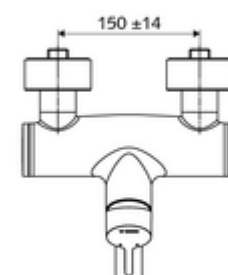

Numer katalogowy: 01 693 06 99

natynkowa armatura umywalkowa VITUS VW-EH-M

Mieszacz

Uruchamianie ręczne jednouchwytowe.

Zakres dostawy

- Jednouchwytowa naścienna armatura umywalkowa
  - 2 antyskażeniowe zawory zwrotne AZZ (EN 1717: EB)
  - Obrotowa wylewka (blokowana) z regulatorem strumienia
  - Dźwignia uruchamiająca z mosiądzu
- 2 mimośrodowe przyłączeniowe i rozety (o regulowanej głębokości)

Dane techniczne

- S_Durchfluss: maks. 5 l/min niezależnie od ciśnienia
- Ciśnienie robocze: 1,0 - 5,0 bar
- Maks. ciśnienie statyczne: 8 bar
- Maks. temperatura robocza: 70 °C (80 °C w celu dezynfekcji termicznej)
- Przyłącze: 2x DN 15 G 1/2 GZ
- Materiał: Wylewka Mosiądz do wody pitnej, Obudowa Mosiądz do wody pitnej
- Powierzchnia: Chrom
- 330 mm
- Certyfikaty: Belgaqua

Dane dotyczące dostawy

- Waga: 5,15 kg/szt.
- Jednostka wysyłkowa: 1

Osprzęt zalecany

zestaw mimośrów przyłączeniowych z odcięciem wstępnym Nr artykułu: 23 775 00 99

umywalkowy zawór odpływowy OPEN

Nr artykułu: 02 002 06 99 albo

umywalkowy zawór odpływowy PUSH OPEN

Nr artykułu: 02 000 06 99 albo

Uwaga

- Produkt wycofany z produkcji, dostępny do wyczerpania zapasów.