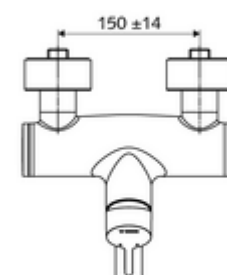

Numer katalogowy: 01 693 06 99

natynkowa armatura umywalkowa VITUS VW-EH-M

Mieszacz

Uruchamianie ręczne jednouchwytowe.

Zakres dostawy

- Jednouchwytowa naścienna armatura umywalkowa
 - 2 antyskażeniowe zawory zwrotne AZZ (EN 1717: EB)
 - Obrotowa wylewka (blokowana) z regulatorem strumienia
 - Dźwignia uruchamiająca z mosiądzu
- 2 mimośrodowe przyłączeniowe i rozety (o regulowanej głębokości)

Dane techniczne

- Przepływ: maks. 5 l/min niezależnie od ciśnienia
- Ciśnienie robocze: 1,0 - 5,0 bar
- Maks. ciśnienie statyczne: 8 bar
- Maks. temperatura robocza: 70 °C (80 °C w celu dezynfekcji termicznej)
- Przyłącze: 2x DN 15 G 1/2 GZ
- Materiał: Wylewka Mosiądz do wody pitnej, Obudowa Mosiądz do wody pitnej
- Powierzchnia: Chrom
- 330 mm
- Certyfikaty: Belgqua

Dane dotyczące dostawy

- Waga: 5,15 kg/szt.
- Jednostka wysyłkowa: 1

Osprzęt zalecany

umywalkowy zawór odpływowy OPEN

umywalkowy zawór odpływowy PUSH OPEN

Nr artykułu: 23 775 00 99

Nr artykułu: 02 002 06 99 albo