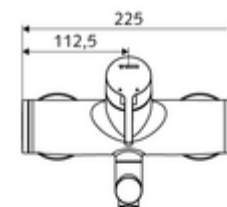

Dane techniczne

- Przepływ: maks. 5 l/min niezależnie od ciśnienia
- Ciśnienie robocze: 1,0 - 5,0 bar
- Maks. ciśnienie statyczne: 8 bar
- Maks. temperatura robocza: 70 °C (80 °C w celu dezynfekcji termicznej)
- Przyłącze: 2x DN 15 G 1/2 GZ
- Materiał: Wylewka Mosiądz do wody pitnej, Obudowa Mosiądz do wody pitnej
- Powierzchnia: Chrom
- 330 mm
- Certyfikaty: Belgqua

Dane dotyczące dostawy

- Waga: 5,15 kg/szt.
- Jednostka wysyłkowa: 1

Osprzęt zalecany

umywalkowy zawór odpływowy OPEN

umywalkowy zawór odpływowy PUSH OPEN

Nr artykułu: 23 775 00 99

Nr artykułu: 02 002 06 99 albo