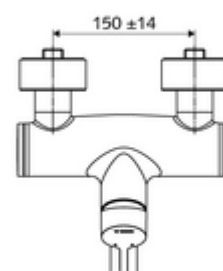

Numer katalogowy: 01 661 06 99

natynkowa armatura umywalkowa VITUS VW-EH-M

Mieszacz

Uruchamianie ręczne jednouchwytowe.

Zakres dostawy

- Jednouchwytowa naścienna armatura umywalkowa
 - 2 antyskażeniowe zawory zwrotne AZZ (EN 1717: EB)
 - Obrotowa wylewka (blokowana) z regulatorem strumienia
 - Dźwignia uruchamiająca z mosiądzu
- 2 mimośrodowe przyłączeniowe i rozety (o regulowanej głębokości)

Dane techniczne

- S_Durchfluss: maks. 5 l/min niezależnie od ciśnienia
- Ciśnienie robocze: 1,0 - 5,0 bar
- Maks. ciśnienie statyczne: 8 bar
- Maks. temperatura robocza: 70 °C (80 °C w celu dezynfekcji termicznej)
- Przyłącze: 2x DN 15 G 1/2 GZ
- Materiał: Wylewka Mosiądz do wody pitnej, Obudowa Mosiądz do wody pitnej
- Powierzchnia: Chrom
- 270 mm
- Certyfikaty: PA-IX 38238/IO, Belgacqua
- null: I
- Klasa przepływu: O

Dane dotyczące dostawy

- Waga: 4,98 kg/szt.
- Jednostka wysyłkowa: 1

Osprzęt zalecany

zestaw mimośrodków przyłączeniowych z odcięciem wstępnym Nr artykułu: 23 775 00 99

umywalkowy zawór odpływowy OPEN

Nr artykułu: 02 002 06 99 albo

umywalkowy zawór odpływowy PUSH OPEN

Nr artykułu: 02 000 06 99 albo