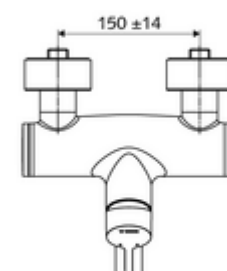

Numer katalogowy: 01 661 06 99

natynkowa armatura umywalkowa VITUS VW-EH-M

Mieszacz

Uruchamianie ręczne jednouchwytowe.

Zakres dostawy

- Jednouchwytowa naścienna armatura umywalkowa
 - 2 antyskażeniowe zawory zwrotne AZZ (EN 1717: EB)
 - Obrotowa wylewka (blokowana) z regulatorem strumienia
 - Dźwignia uruchamiająca z mosiądzu
- 2 mimośrodowe przyłączeniowe i rozety (o regulowanej głębokości)

Dane techniczne

- S_Durchfluss: maks. 5 l/min niezależnie od ciśnienia
- Ciśnienie robocze: 1,0 - 5,0 bar
- Maks. ciśnienie statyczne: 8 bar
- Maks. temperatura robocza: 70 °C (80 °C w celu dezynfekcji termicznej)
- Przyłącze: 2x DN 15 G 1/2 GZ
- Materiał: Wylewka Mosiądz do wody pitnej, Obudowa Mosiądz do wody pitnej
- Powierzchnia: Chrom
- 270 mm
- Certyfikaty: PA-IX 38238/IO, Belgaqua
- null: I
- Klasa przepływu: O

Dane dotyczące dostawy

- Waga: 4,98 kg/szt.
- Jednostka wysyłkowa: 1

Osprzęt zalecany

zestaw mimośrodków przyłączeniowych z odcięciem wstępnym Nr artykułu: 23 775 00 99

umywalkowy zawór odpływowy OPEN

Nr artykułu: 02 002 06 99 albo

umywalkowy zawór odpływowy PUSH OPEN

Nr artykułu: 02 000 06 99 albo