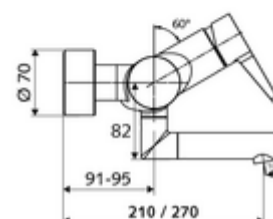

Numer katalogowy: 01 661 06 99

natynkowa armatura umywalkowa VITUS VW-EH-M

Mieszacz

Uruchamianie ręczne jednouchwytowe.

Zakres dostawy

- Jednouchwytowa naścienna armatura umywalkowa
 - 2 antyskażeniowe zawory zwrotne AZZ (EN 1717: EB)
 - Obrotowa wylewka (blokowana) z regulatorem strumienia
 - Dźwignia uruchamiająca z mosiądzu
- 2 mimośrodowe przyłączeniowe i rozety (o regulowanej głębokości)

Dane techniczne

- S_Durchfluss: maks. 5 l/min niezależnie od ciśnienia
- Ciśnienie robocze: 1,0 - 5,0 bar
- Maks. ciśnienie statyczne: 8 bar
- Maks. temperatura robocza: 70 °C (80 °C w celu dezynfekcji termicznej)
- Przyłącze: 2x DN 15 G 1/2 GZ
- Materiał: Wylewka Mosiądz do wody pitnej, Obudowa Mosiądz do wody pitnej
- Powierzchnia: Chrom
- 270 mm
- Certyfikaty: PA-IX 38238/IO, Belgacqua
- null: I
- Klasa przepływu: O

Dane dotyczące dostawy

- Waga: 4,98 kg/szt.
- Jednostka wysyłkowa: 1

Osprzęt zalecany

zestaw mimośrodków przyłączeniowych z odcięciem wstępnym Nr artykułu: 23 775 00 99

umywalkowy zawór odpływowy OPEN

Nr artykułu: 02 002 06 99 albo