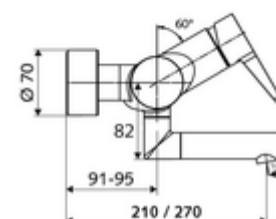

Numer katalogowy: 01 661 06 99

natynkowa armatura umywalkowa VITUS VW-EH-M

Mieszacz

Uruchamianie ręczne jednouchwytowe.

Zakres dostawy

- Jednouchwytowa naścienna armatura umywalkowa
 - 2 antyskażeniowe zawory zwrotne AZZ (EN 1717: EB)
 - Obrotowa wylewka (blokowana) z regulatorem strumienia
 - Dźwignia uruchamiająca z mosiądzu
- 2 mimośrodowe przyłączeniowe i rozety (o regulowanej głębokości)

Dane techniczne

- S_Durchfluss: maks. 5 l/min niezależnie od ciśnienia
- Ciśnienie robocze: 1,0 - 5,0 bar
- Maks. ciśnienie statyczne: 8 bar
- Maks. temperatura robocza: 70 °C (80 °C w celu dezynfekcji termicznej)
- Przyłącze: 2x DN 15 G 1/2 GZ
- Materiał: Wylewka Mosiądz do wody pitnej, Obudowa Mosiądz do wody pitnej
- Powierzchnia: Chrom
- 270 mm
- Certyfikaty: PA-IX 38238/IO, Belgaqua
- null: I
- Klasa przepływu: O

Dane dotyczące dostawy

- Waga: 4,98 kg/szt.
- Jednostka wysyłkowa: 1

Osprzęt zalecany

zestaw mimośrodków przyłączeniowych z odcięciem wstępnym Nr artykułu: 23 775 00 99

umywalkowy zawór odpływowy OPEN

Nr artykułu: 02 002 06 99 albo