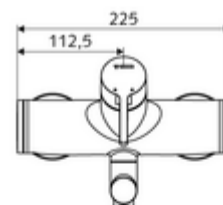

Dane techniczne

- S_Durchfluss: maks. 5 l/min niezależnie od ciśnienia
- Ciśnienie robocze: 1,0 - 5,0 bar
- Maks. ciśnienie statyczne: 8 bar
- Maks. temperatura robocza: 70 °C (80 °C w celu dezynfekcji termicznej)
- Przyłącze: 2x DN 15 G 1/2 GZ
- Materiał: Wylewka Mosiądz do wody pitnej, Obudowa Mosiądz do wody pitnej
- Powierzchnia: Chrom
- 270 mm
- Certyfikaty: PA-IX 38238/IO, Belgacqua
- null: I
- Klasa przepływu: O

Dane dotyczące dostawy

- Waga: 4,98 kg/szt.
- Jednostka wysyłkowa: 1

Osprzęt zalecany

zestaw mimośrodków przyłączeniowych z odcięciem wstępnym Nr artykułu: 23 775 00 99

umywalkowy zawór odpływowy OPEN

Nr artykułu: 02 002 06 99 albo

umywalkowy zawór odpływowy PUSH OPEN

Nr artykułu: 02 000 06 99 albo