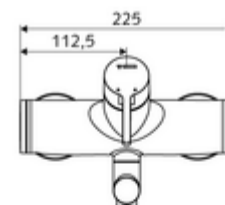

Numer katalogowy: 01 661 06 99

natynkowa armatura umywalkowa VITUS VW-EH-M

Mieszacz

Uruchamianie ręczne jednouchwytowe.

Zakres dostawy

- Jednouchwytowa naścienna armatura umywalkowa
  - 2 antyskażeniowe zawory zwrotne AZZ (EN 1717: EB)
  - Obrotowa wylewka (blokowana) z regulatorem strumienia
  - Dźwignia uruchamiająca z mosiądzu
- 2 mimośrodowe przyłączeniowe i rozety (o regulowanej głębokości)

Dane techniczne

- S_Durchfluss: maks. 5 l/min niezależnie od ciśnienia
- Ciśnienie robocze: 1,0 - 5,0 bar
- Maks. ciśnienie statyczne: 8 bar
- Maks. temperatura robocza: 70 °C (80 °C w celu dezynfekcji termicznej)
- Przyłącze: 2x DN 15 G 1/2 GZ
- Materiał: Wylewka Mosiądz do wody pitnej, Obudowa Mosiądz do wody pitnej
- Powierzchnia: Chrom
- 270 mm
- Certyfikaty: PA-IX 38238/IO, Belgacqua
- null: I
- Klasa przepływu: O

Dane dotyczące dostawy

- Waga: 4,98 kg/szt.
- Jednostka wysyłkowa: 1

Osprzęt zalecany

zestaw mimośrodków przyłączeniowych z odcięciem wstępnym Nr artykułu: 23 775 00 99

umywalkowy zawór odpływowy OPEN

Nr artykułu: 02 002 06 99 albo

umywalkowy zawór odpływowy PUSH OPEN

Nr artykułu: 02 000 06 99 albo