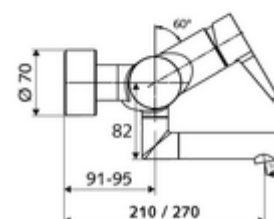

Numer katalogowy: 01 661 06 99

natynkowa armatura umywalkowa VITUS VW-EH-M

Mieszacz

Uruchamianie ręczne jednouchwytowe.

Zakres dostawy

- Jednouchwytowa naścienna armatura umywalkowa
  - 2 antyskażeniowe zawory zwrotne AZZ (EN 1717: EB)
  - Obrotowa wylewka (blokowana) z regulatorem strumienia
  - Dźwignia uruchamiająca z mosiądzu
- 2 mimośrodowe przyłączeniowe i rozety (o regulowanej głębokości)

Dane techniczne

- S_Durchfluss: maks. 5 l/min niezależnie od ciśnienia
- Ciśnienie robocze: 1,0 - 5,0 bar
- Maks. ciśnienie statyczne: 8 bar
- Maks. temperatura robocza: 70 °C (80 °C w celu dezynfekcji termicznej)
- Przyłącze: 2x DN 15 G 1/2 GZ
- Materiał: Wylewka Mosiądz do wody pitnej, Obudowa Mosiądz do wody pitnej
- Powierzchnia: Chrom
- 270 mm
- Certyfikaty: PA-IX 38238/IO, Belgacqua
- null: I
- Klasa przepływu: O

Dane dotyczące dostawy

- Waga: 4,98 kg/szt.
- Jednostka wysyłkowa: 1

Osprzęt zalecany

zestaw mimośrodków przyłączeniowych z odcięciem wstępnym Nr artykułu: 23 775 00 99

umywalkowy zawór odpływowy OPEN

Nr artykułu: 02 002 06 99 albo

umywalkowy zawór odpływowy PUSH OPEN

Nr artykułu: 02 000 06 99 albo