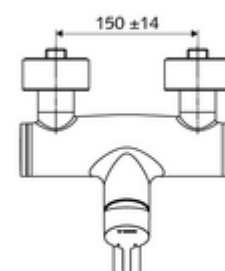

Numer katalogowy: 01 661 06 99

natynkowa armatura umywalkowa VITUS VW-EH-M

Mieszacz

Uruchamianie ręczne jednouchwytowe.

Zakres dostawy

- Jednouchwytowa naścienna armatura umywalkowa
  - 2 antyskażeniowe zawory zwrotne AZZ (EN 1717: EB)
  - Obrotowa wylewka (blokowana) z regulatorem strumienia
  - Dźwignia uruchamiająca z mosiądzu
- 2 mimośrodowe przyłączeniowe i rozety (o regulowanej głębokości)

Dane techniczne

- S_Durchfluss: maks. 5 l/min niezależnie od ciśnienia
- Ciśnienie robocze: 1,0 - 5,0 bar
- Maks. ciśnienie statyczne: 8 bar
- Maks. temperatura robocza: 70 °C (80 °C w celu dezynfekcji termicznej)
- Przyłącze: 2x DN 15 G 1/2 GZ
- Materiał: Wylewka Mosiądz do wody pitnej, Obudowa Mosiądz do wody pitnej
- Powierzchnia: Chrom
- 270 mm
- Certyfikaty: PA-IX 38238/IO, Belgacqua
- null: I
- Klasa przepływu: O

Dane dotyczące dostawy

- Waga: 4,98 kg/szt.
- Jednostka wysyłkowa: 1

Osprzęt zalecany

zestaw mimośrodków przyłączeniowych z odcięciem wstępnym Nr artykułu: 23 775 00 99

umywalkowy zawór odpływowy OPEN

Nr artykułu: 02 002 06 99 albo

umywalkowy zawór odpływowy PUSH OPEN

Nr artykułu: 02 000 06 99 albo