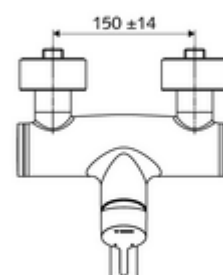

Numer katalogowy: 01 661 06 99

natynkowa armatura umywalkowa VITUS VW-EH-M

Mieszacz

Uruchamianie ręczne jednouchwytowe.

Zakres dostawy

- Jednouchwytowa naścienna armatura umywalkowa
  - Dźwignia uruchamiająca z mosiądzu
  - 2 zawory zwrotne ZZ (EN 1717: EB)
  - Obrotowa wylewka (blokowana) z regulatorem strumienia
- 2 mimośrodowe przyłączeniowe i rozety (o regulowanej głębokości)

Dane techniczne

- Przepływ: maks. 5 l/min niezależnie od ciśnienia
- Ciśnienie robocze: 1,0 - 5,0 bar
- Maks. ciśnienie statyczne: 8 bar
- Maks. temperatura robocza: 70 °C (80 °C w celu dezynfekcji termicznej)
- Materiał: Wylewka Mosiądz do wody pitnej; Obudowa Mosiądz do wody pitnej
- Powierzchnia: Chrom
- Ausladung bis Mitte Strahlregler: 270 mm
- Przyłącze: 2x DN 15 G 1/2 GZ
- Certyfikaty: PA-IX 38238/IO, Belgaqua
- Klasa przepływu: O

Dane dotyczące dostawy

- Waga: 4,98 kg/Sztuk
- Jednostka wysyłkowa: 1

Osprzęt zalecany

zestaw mimośrodków przyłączeniowych z odcięciem wstępnym Nr artykułu: 23 775 00 99

umywalkowy zawór odpływowy OPEN

Nr artykułu: 02 002 06 99 albo

umywalkowy zawór odpływowy PUSH OPEN

Nr artykułu: 02 000 06 99 albo