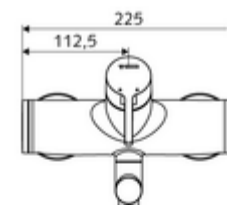

Dane techniczne

- S_Durchfluss: maks. 5 l/min niezależnie od ciśnienia
- Ciśnienie robocze: 1,0 - 5,0 bar
- Maks. ciśnienie statyczne: 8 bar
- Maks. temperatura robocza: 70 °C (80 °C w celu dezynfekcji termicznej)
- Przyłącze: 2x DN 15 G 1/2 GZ
- Materiał: Wylewka Mosiądz do wody pitnej, Obudowa Mosiądz do wody pitnej
- Powierzchnia: Chrom
- 270 mm
- Certyfikaty: PA-IX 38238/IO, Belgaqua
- null: I
- Klasa przepływu: O

Dane dotyczące dostawy

- Waga: 4,98 kg/szt.
- Jednostka wysyłkowa: 1

Osprzęt zalecany

zestaw mimośrodków przyłączeniowych z odcięciem wstępnym Nr artykułu: 23 775 00 99

umywalkowy zawór odpływowy OPEN

Nr artykułu: 02 002 06 99 albo

umywalkowy zawór odpływowy PUSH OPEN

Nr artykułu: 02 000 06 99 albo