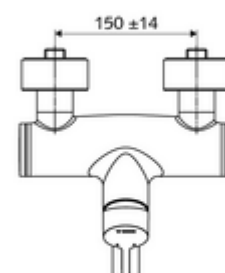

Numer katalogowy: 01 661 06 99

natynkowa armatura umywalkowa VITUS VW-EH-M

Mieszacz

Uruchamianie ręczne jednouchwytowe.

Zakres dostawy

- Jednouchwytowa naścienna armatura umywalkowa
 - 2 antyskażeniowe zawory zwrotne AZZ (EN 1717: EB)
 - Obrotowa wylewka (blokowana) z regulatorem strumienia
 - Dźwignia uruchamiająca z mosiądzu
- 2 mimośrodowo przyłączeniowe i rozety (o regulowanej głębokości)

Dane techniczne

- Przepływ: maks. 5 l/min niezależnie od ciśnienia
- Ciśnienie robocze: 1,0 - 5,0 bar
- Maks. ciśnienie statyczne: 8 bar
- Maks. temperatura robocza: 70 °C (80 °C w celu dezynfekcji termicznej)
- Przyłącze: 2x DN 15 G 1/2 GZ
- Materiał: Wylewka Mosiądz do wody pitnej, Obudowa Mosiądz do wody pitnej
- Powierzchnia: Chrom
- 270 mm
- Certyfikaty: PA-IX 38238/IO, Belgaqua
- null: I
- Klasa przepływu: O

Dane dotyczące dostawy

- Waga: 4,98 kg/szt.
- Jednostka wysyłkowa: 1

Osprzęt zalecany

umywalkowy zawór odpływowy OPEN
umywalkowy zawór odpływowy PUSH OPEN

Nr artykułu: 23 775 00 99
Nr artykułu: 02 002 06 99 albo
Nr artykułu: 02 000 06 99 albo