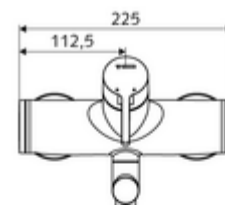

Dane techniczne

- Przepływ: maks. 5 l/min niezależnie od ciśnienia
- Ciśnienie robocze: 1,0 - 5,0 bar
- Maks. ciśnienie statyczne: 8 bar
- Maks. temperatura robocza: 70 °C (80 °C w celu dezynfekcji termicznej)
- Przyłącze: 2x DN 15 G 1/2 GZ
- Materiał: Wylewka Mosiądz do wody pitnej, Obudowa Mosiądz do wody pitnej
- Powierzchnia: Chrom
- 270 mm
- Certyfikaty: PA-IX 38238/IO, Belgaqua
- null: I
- Klasa przepływu: O

Dane dotyczące dostawy

- Waga: 4,98 kg/szt.
- Jednostka wysyłkowa: 1

Osprzęt zalecany

umywalkowy zawór odpływowy OPEN
umywalkowy zawór odpływowy PUSH OPEN

Nr artykułu: 23 775 00 99
Nr artykułu: 02 002 06 99 albo
Nr artykułu: 02 000 06 99 albo