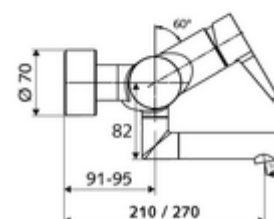

Numer katalogowy: 01 661 06 99

natynkowa armatura umywalkowa VITUS VW-EH-M

Mieszacz

Uruchamianie ręczne jednouchwytowe.

Zakres dostawy

- Jednouchwytowa naścienna armatura umywalkowa
 - 2 antyskażeniowe zawory zwrotne AZZ (EN 1717: EB)
 - Obrotowa wylewka (blokowana) z regulatorem strumienia
 - Dźwignia uruchamiająca z mosiądzu
- 2 mimośrodowo przyłączeniowe i rozety (o regulowanej głębokości)

Dane techniczne

- Przepływ: maks. 5 l/min niezależnie od ciśnienia
- Ciśnienie robocze: 1,0 - 5,0 bar
- Maks. ciśnienie statyczne: 8 bar
- Maks. temperatura robocza: 70 °C (80 °C w celu dezynfekcji termicznej)
- Przyłącze: 2x DN 15 G 1/2 GZ
- Materiał: Wylewka Mosiądz do wody pitnej, Obudowa Mosiądz do wody pitnej
- Powierzchnia: Chrom
- 270 mm
- Certyfikaty: PA-IX 38238/IO, Belgaqua
- null: I
- Klasa przepływu: O

Dane dotyczące dostawy

- Waga: 4,98 kg/szt.
- Jednostka wysyłkowa: 1

Osprzęt zalecany

umywalkowy zawór odpływowy OPEN
umywalkowy zawór odpływowy PUSH OPEN

Nr artykułu: 23 775 00 99
Nr artykułu: 02 002 06 99 albo
Nr artykułu: 02 000 06 99 albo