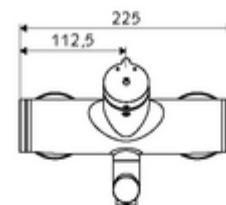

Dane techniczne

- : 2 - 15 s (7 s)
- Przepływ: maks. 5 l/min niezależnie od ciśnienia
- Ciśnienie robocze: 1,0 - 5,0 bar
- Maks. temperatura robocza: 70 °C (80 °C w celu dezynfekcji termicznej)
- Przyłącze: 2x DN 15 G 1/2 GZ
- Materiał: Wylewka Mosiądz do wody pitnej, Obudowa Mosiądz do wody pitnej
- Powierzchnia: Chrom
- 270 mm
- Certyfikaty: PA-IX 38237/IO, Belgacqua
- null: I
- Klasa przepływu: 0

Dane dotyczące dostawy

- Waga: 4,82 kg/szt.
- Jednostka wysyłkowa: 1

Osprzęt zalecany

umywalkowy zawór odpływowy OPEN
umywalkowy zawór odpływowy PUSH OPEN

Nr artykułu: 23 775 00 99
Nr artykułu: 02 002 06 99 albo
Nr artykułu: 02 000 06 99 albo