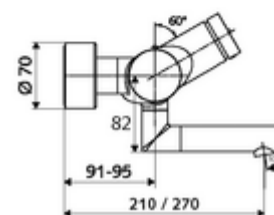

Dane techniczne

- : 2 - 15 s (7 s)
- Przepływ: maks. 5 l/min niezależnie od ciśnienia
- Ciśnienie robocze: 1,0 - 5,0 bar
- Maks. temperatura robocza: 70 °C (80 °C w celu dezynfekcji termicznej)
- Przyłącze: 2x DN 15 G 1/2 GZ
- Materiał: Wylewka Mosiądz do wody pitnej, Obudowa Mosiądz do wody pitnej
- Powierzchnia: Chrom
- 270 mm
- Certyfikaty: PA-IX 38234/IO, Belgaqua
- null: I
- Klasa przepływu: O

Dane dotyczące dostawy

- Waga: 5,08 kg/szt.
- Jednostka wysyłkowa: 1

Osprzęt zalecany

umywalkowy zawór odpływowy OPEN
umywalkowy zawór odpływowy PUSH OPEN

Nr artykułu: 23 775 00 99
Nr artykułu: 02 002 06 99 albo
Nr artykułu: 02 000 06 99 albo