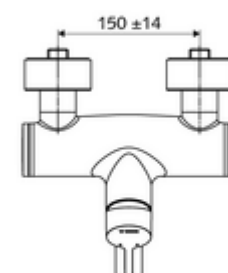

Numer katalogowy: 01 653 06 99

natynkowa armatura umywalkowa VITUS VW-EH-M

Mieszacz

Uruchamianie ręczne jednouchwytowe.

Zakres dostawy

- Jednouchwytowa naścienna armatura umywalkowa
 - 2 antyskażeniowe zawory zwrotne AZZ (EN 1717: EB)
 - Obrotowa wylewka (blokowana) z regulatorem strumienia
 - Dźwignia uruchamiająca z mosiądzu
- 2 mimośrodowe przyłączeniowe i rozety (o regulowanej głębokości)

Dane techniczne

- S_Durchfluss: maks. 5 l/min niezależnie od ciśnienia
- Ciśnienie robocze: 1,0 - 5,0 bar
- Maks. ciśnienie statyczne: 8 bar
- Maks. temperatura robocza: 70 °C (80 °C w celu dezynfekcji termicznej)
- Przyłącze: 2x DN 15 G 1/2 GZ
- Materiał: Wylewka Mosiądz do wody pitnej, Obudowa Mosiądz do wody pitnej
- Powierzchnia: Chrom
- 210 mm
- Certyfikaty: PA-IX 38238/IO, Belgacqua
- null: I
- Klasa przepływu: O

Dane dotyczące dostawy

- Waga: 4,79 kg/szt.
- Jednostka wysyłkowa: 1

Osprzęt zalecany

zestaw mimośrodków przyłączeniowych z odcięciem wstępnym Nr artykułu: 23 775 00 99

umywalkowy zawór odpływowy OPEN

Nr artykułu: 02 002 06 99 albo

umywalkowy zawór odpływowy PUSH OPEN

Nr artykułu: 02 000 06 99 albo