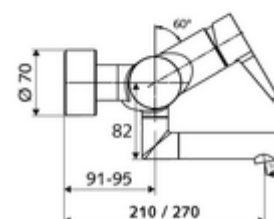

Numer katalogowy: 01 653 06 99

natynkowa armatura umywalkowa VITUS VW-EH-M

Mieszacz

Uruchamianie ręczne jednouchwytowe.

Zakres dostawy

- Jednouchwytowa naścienna armatura umywalkowa
 - 2 antyskażeniowe zawory zwrotne AZZ (EN 1717: EB)
 - Obrotowa wylewka (blokowana) z regulatorem strumienia
 - Dźwignia uruchamiająca z mosiądzu
- 2 mimośrodowe przyłączeniowe i rozety (o regulowanej głębokości)

Dane techniczne

- S_Durchfluss: maks. 5 l/min niezależnie od ciśnienia
- Ciśnienie robocze: 1,0 - 5,0 bar
- Maks. ciśnienie statyczne: 8 bar
- Maks. temperatura robocza: 70 °C (80 °C w celu dezynfekcji termicznej)
- Przyłącze: 2x DN 15 G 1/2 GZ
- Materiał: Wylewka Mosiądz do wody pitnej, Obudowa Mosiądz do wody pitnej
- Powierzchnia: Chrom
- 210 mm
- Certyfikaty: PA-IX 38238/IO, Belgacqua
- null: I
- Klasa przepływu: O

Dane dotyczące dostawy

- Waga: 4,79 kg/szt.
- Jednostka wysyłkowa: 1

Osprzęt zalecany

zestaw mimośrodków przyłączeniowych z odcięciem wstępnym Nr artykułu: 23 775 00 99

umywalkowy zawór odpływowy OPEN

Nr artykułu: 02 002 06 99 albo