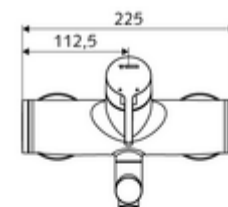

Numer katalogowy: 01 653 06 99

natynkowa armatura umywalkowa VITUS VW-EH-M

Mieszacz

Uruchamianie ręczne jednouchwytowe.

Zakres dostawy

- Jednouchwytowa naścienna armatura umywalkowa
  - 2 antyskażeniowe zawory zwrotne AZZ (EN 1717: EB)
  - Obrotowa wylewka (blokowana) z regulatorem strumienia
  - Dźwignia uruchamiająca z mosiądzu
- 2 mimośrodowe przyłączeniowe i rozety (o regulowanej głębokości)

Dane techniczne

- S_Durchfluss: maks. 5 l/min niezależnie od ciśnienia
- Ciśnienie robocze: 1,0 - 5,0 bar
- Maks. ciśnienie statyczne: 8 bar
- Maks. temperatura robocza: 70 °C (80 °C w celu dezynfekcji termicznej)
- Przyłącze: 2x DN 15 G 1/2 GZ
- Materiał: Wylewka Mosiądz do wody pitnej, Obudowa Mosiądz do wody pitnej
- Powierzchnia: Chrom
- 210 mm
- Certyfikaty: PA-IX 38238/IO, Belgacqua
- null: I
- Klasa przepływu: O

Dane dotyczące dostawy

- Waga: 4,79 kg/szt.
- Jednostka wysyłkowa: 1

Osprzęt zalecany

zestaw mimośrodków przyłączeniowych z odcięciem wstępnym Nr artykułu: 23 775 00 99

umywalkowy zawór odpływowy OPEN

Nr artykułu: 02 002 06 99 albo

umywalkowy zawór odpływowy PUSH OPEN

Nr artykułu: 02 000 06 99 albo