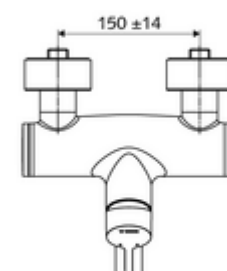

Numer katalogowy: 01 653 06 99

natynkowa armatura umywalkowa VITUS VW-EH-M

Mieszacz

Uruchamianie ręczne jednouchwytowe.

Zakres dostawy

- Jednouchwytowa naścienna armatura umywalkowa
 - 2 antyskażeniowe zawory zwrotne AZZ (EN 1717: EB)
 - Obrotowa wylewka (blokowana) z regulatorem strumienia
 - Dźwignia uruchamiająca z mosiądzu
- 2 mimośrodowe przyłączeniowe i rozety (o regulowanej głębokości)

Dane techniczne

- S_Durchfluss: maks. 5 l/min niezależnie od ciśnienia
- Ciśnienie robocze: 1,0 - 5,0 bar
- Maks. ciśnienie statyczne: 8 bar
- Maks. temperatura robocza: 70 °C (80 °C w celu dezynfekcji termicznej)
- Przyłącze: 2x DN 15 G 1/2 GZ
- Materiał: Wylewka Mosiądz do wody pitnej, Obudowa Mosiądz do wody pitnej
- Powierzchnia: Chrom
- 210 mm
- Certyfikaty: PA-IX 38238/IO, Belgacqua
- null: I
- Klasa przepływu: O

Dane dotyczące dostawy

- Waga: 4,79 kg/szt.
- Jednostka wysyłkowa: 1

Osprzęt zalecany

zestaw mimośrodków przyłączeniowych z odcięciem wstępnym Nr artykułu: 23 775 00 99

umywalkowy zawór odpływowy OPEN

Nr artykułu: 02 002 06 99 albo

umywalkowy zawór odpływowy PUSH OPEN

Nr artykułu: 02 000 06 99 albo