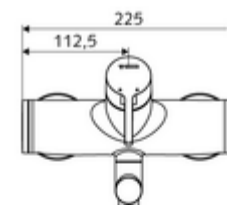

Dane techniczne

- S_Durchfluss: maks. 5 l/min niezależnie od ciśnienia
- Ciśnienie robocze: 1,0 - 5,0 bar
- Maks. ciśnienie statyczne: 8 bar
- Maks. temperatura robocza: 70 °C (80 °C w celu dezynfekcji termicznej)
- Przyłącze: 2x DN 15 G 1/2 GZ
- Materiał: Wylewka Mosiądz do wody pitnej, Obudowa Mosiądz do wody pitnej
- Powierzchnia: Chrom
- 210 mm
- Certyfikaty: PA-IX 38238/IO, Belgacqua
- null: I
- Klasa przepływu: O

Dane dotyczące dostawy

- Waga: 4,79 kg/szt.
- Jednostka wysyłkowa: 1

Osprzęt zalecany

zestaw mimośrodków przyłączeniowych z odcięciem wstępnym Nr artykułu: 23 775 00 99

umywalkowy zawór odpływowy OPEN

Nr artykułu: 02 002 06 99 albo

umywalkowy zawór odpływowy PUSH OPEN

Nr artykułu: 02 000 06 99 albo