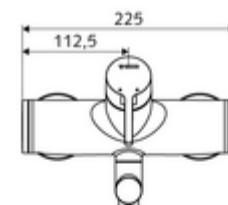

Dane techniczne

- S_Durchfluss: maks. 5 l/min niezależnie od ciśnienia
- Ciśnienie robocze: 1,0 - 5,0 bar
- Maks. ciśnienie statyczne: 8 bar
- Maks. temperatura robocza: 70 °C (80 °C w celu dezynfekcji termicznej)
- Przyłącze: 2x DN 15 G 1/2 GZ
- Materiał: Wylewka Mosiądz do wody pitnej, Obudowa Mosiądz do wody pitnej
- Powierzchnia: Chrom
- 210 mm
- Certyfikaty: PA-IX 38238/IO, Belgacqua
- null: I
- Klasa przepływu: O

Dane dotyczące dostawy

- Waga: 4,79 kg/szt.
- Jednostka wysyłkowa: 1

Osprzęt zalecany

zestaw mimośrodków przyłączeniowych z odcięciem wstępnym Nr artykułu: 23 775 00 99

umywalkowy zawór odpływowy OPEN

Nr artykułu: 02 002 06 99 albo

umywalkowy zawór odpływowy PUSH OPEN

Nr artykułu: 02 000 06 99 albo