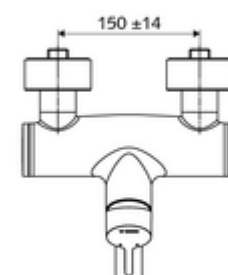

Numer katalogowy: 01 653 06 99

natynkowa armatura umywalkowa VITUS VW-EH-M

Mieszacz

Uruchamianie ręczne jednouchwytowe.

Zakres dostawy

- Jednouchwytowa naścienna armatura umywalkowa
  - 2 antyskażeniowe zawory zwrotne AZZ (EN 1717: EB)
  - Obrotowa wylewka (blokowana) z regulatorem strumienia
  - Dźwignia uruchamiająca z mosiądzu
- 2 mimośrodowe przyłączeniowe i rozety (o regulowanej głębokości)

Dane techniczne

- S_Durchfluss: maks. 5 l/min niezależnie od ciśnienia
- Ciśnienie robocze: 1,0 - 5,0 bar
- Maks. ciśnienie statyczne: 8 bar
- Maks. temperatura robocza: 70 °C (80 °C w celu dezynfekcji termicznej)
- Przyłącze: 2x DN 15 G 1/2 GZ
- Materiał: Wylewka Mosiądz do wody pitnej, Obudowa Mosiądz do wody pitnej
- Powierzchnia: Chrom
- 210 mm
- Certyfikaty: PA-IX 38238/IO, Belgacqua
- null: I
- Klasa przepływu: O

Dane dotyczące dostawy

- Waga: 4,79 kg/szt.
- Jednostka wysyłkowa: 1

Osprzęt zalecany

zestaw mimośrodków przyłączeniowych z odcięciem wstępnym Nr artykułu: 23 775 00 99

umywalkowy zawór odpływowy OPEN

Nr artykułu: 02 002 06 99 albo

umywalkowy zawór odpływowy PUSH OPEN

Nr artykułu: 02 000 06 99 albo