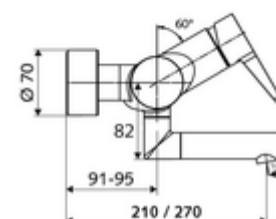

Numer katalogowy: 01 653 06 99

natynkowa armatura umywalkowa VITUS VW-EH-M

Mieszacz

Uruchamianie ręczne jednouchwytowe.

Zakres dostawy

- Jednouchwytowa naścienna armatura umywalkowa
 - 2 antyskażeniowe zawory zwrotne AZZ (EN 1717: EB)
 - Obrotowa wylewka (blokowana) z regulatorem strumienia
 - Dźwignia uruchamiająca z mosiądzu
- 2 mimośrodowe przyłączeniowe i rozety (o regulowanej głębokości)

Dane techniczne

- S_Durchfluss: maks. 5 l/min niezależnie od ciśnienia
- Ciśnienie robocze: 1,0 - 5,0 bar
- Maks. ciśnienie statyczne: 8 bar
- Maks. temperatura robocza: 70 °C (80 °C w celu dezynfekcji termicznej)
- Przyłącze: 2x DN 15 G 1/2 GZ
- Materiał: Wylewka Mosiądz do wody pitnej, Obudowa Mosiądz do wody pitnej
- Powierzchnia: Chrom
- 210 mm
- Certyfikaty: PA-IX 38238/IO, Belgacqua
- null: I
- Klasa przepływu: O

Dane dotyczące dostawy

- Waga: 4,79 kg/szt.
- Jednostka wysyłkowa: 1

Osprzęt zalecany

zestaw mimośrodków przyłączeniowych z odcięciem wstępnym Nr artykułu: 23 775 00 99

umywalkowy zawór odpływowy OPEN

Nr artykułu: 02 002 06 99 albo