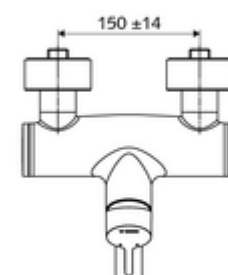

Numer katalogowy: 01 653 06 99

natynkowa armatura umywalkowa VITUS VW-EH-M

Mieszacz

Uruchamianie ręczne jednouchwytowe.

Zakres dostawy

- Jednouchwytowa naścienna armatura umywalkowa
 - 2 antyskażeniowe zawory zwrotne AZZ (EN 1717: EB)
 - Obrotowa wylewka (blokowana) z regulatorem strumienia
 - Dźwignia uruchamiająca z mosiądzu
- 2 mimośrodowo przyłączeniowe i rozety (o regulowanej głębokości)

Dane techniczne

- Przepływ: maks. 5 l/min niezależnie od ciśnienia
- Ciśnienie robocze: 1,0 - 5,0 bar
- Maks. ciśnienie statyczne: 8 bar
- Maks. temperatura robocza: 70 °C (80 °C w celu dezynfekcji termicznej)
- Przyłącze: 2x DN 15 G 1/2 GZ
- Materiał: Wylewka Mosiądz do wody pitnej, Obudowa Mosiądz do wody pitnej
- Powierzchnia: Chrom
- 210 mm
- Certyfikaty: PA-IX 38238/IO, Belgaqua
- null: I
- Klasa przepływu: O

Dane dotyczące dostawy

- Waga: 4,79 kg/szt.
- Jednostka wysyłkowa: 1

Osprzęt zalecany

umywalkowy zawór odpływowy OPEN
umywalkowy zawór odpływowy PUSH OPEN

Nr artykułu: 23 775 00 99
Nr artykułu: 02 002 06 99 albo
Nr artykułu: 02 000 06 99 albo