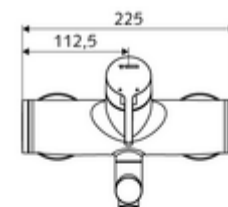

Dane techniczne

- Przepływ: maks. 5 l/min niezależnie od ciśnienia
- Ciśnienie robocze: 1,0 - 5,0 bar
- Maks. ciśnienie statyczne: 8 bar
- Maks. temperatura robocza: 70 °C (80 °C w celu dezynfekcji termicznej)
- Przyłącze: 2x DN 15 G 1/2 GZ
- Materiał: Wylewka Mosiądz do wody pitnej, Obudowa Mosiądz do wody pitnej
- Powierzchnia: Chrom
- 210 mm
- Certyfikaty: PA-IX 38238/IO, Belgaqua
- null: I
- Klasa przepływu: O

Dane dotyczące dostawy

- Waga: 4,79 kg/szt.
- Jednostka wysyłkowa: 1

Osprzęt zalecany

umywalkowy zawór odpływowy OPEN
umywalkowy zawór odpływowy PUSH OPEN

Nr artykułu: 23 775 00 99
Nr artykułu: 02 002 06 99 albo
Nr artykułu: 02 000 06 99 albo