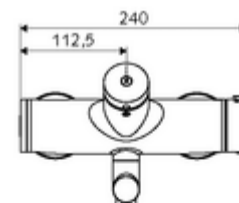

Dane techniczne

- : 2 - 15 s (7 s)
- Przepływ: maks. 5 l/min niezależnie od ciśnienia
- Ciśnienie robocze: 1,0 - 5,0 bar
- Maks. temperatura robocza: 70 °C (80 °C w celu dezynfekcji termicznej)
- Przyłącze: 2x DN 15 G 1/2 GZ
- Materiał: Wylewka Mosiądz do wody pitnej, Obudowa Mosiądz do wody pitnej
- Powierzchnia: Chrom
- 210 mm
- Certyfikaty: PA-IX 38234/IO, Belgaqua
- null: I
- Klasa przepływu: O

Dane dotyczące dostawy

- Waga: 4,91 kg/szt.
- Jednostka wysyłkowa: 1

Osprzęt zalecany

umywalkowy zawór odpływowy OPEN
umywalkowy zawór odpływowy PUSH OPEN

Nr artykułu: 23 775 00 99
Nr artykułu: 02 002 06 99 albo
Nr artykułu: 02 000 06 99 albo