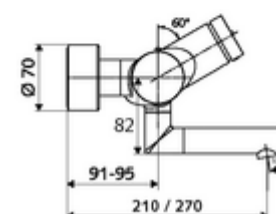

Dane techniczne

- : 2 - 15 s (7 s)
- Przepływ: maks. 5 l/min niezależnie od ciśnienia
- Ciśnienie robocze: 1,0 - 5,0 bar
- Maks. temperatura robocza: 70 °C (80 °C w celu dezynfekcji termicznej)
- Przyłącze: 2x DN 15 G 1/2 GZ
- Materiał: Wylewka Mosiądz do wody pitnej, Obudowa Mosiądz do wody pitnej
- Powierzchnia: Chrom
- 210 mm
- Certyfikaty: PA-IX 38234/IO, Belgaqua
- null: I
- Klasa przepływu: O

Dane dotyczące dostawy

- Waga: 4,91 kg/szt.
- Jednostka wysyłkowa: 1

Osprzęt zalecany

umywalkowy zawór odpływowy OPEN
umywalkowy zawór odpływowy PUSH OPEN

Nr artykułu: 23 775 00 99
Nr artykułu: 02 002 06 99 albo
Nr artykułu: 02 000 06 99 albo