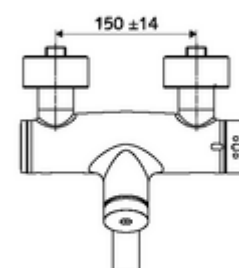

- Samozamykająca naścienna armatura umywalkowa
 - 2 antyskażeniowe zawory zwrotne AZZ (EN 1717: EB)
 - Przycisk samozamykający SC
 - Obrotowa wylewka (blokowana) z regulatorem strumienia
 - ThermoProtect termostat wg EN 1111, z odblokowywanym/blokowanym ogranicznikiem temperatury 38°C, ochrona przed oparzeniem na wypadek braku wody zimnej
- 2 mimośrodowo przyłączeniowe i rozety (o regulowanej głębokości)

Dane techniczne

- : 2 - 15 s (7 s)
- Przepływ: maks. 5 l/min niezależnie od ciśnienia
- Ciśnienie robocze: 1,0 - 5,0 bar
- Maks. temperatura robocza: 70 °C (80 °C w celu dezynfekcji termicznej)
- Przyłącze: 2x DN 15 G 1/2 GZ
- Materiał: Wylewka Mosiądz do wody pitnej, Obudowa Mosiądz do wody pitnej
- Powierzchnia: Chrom
- 210 mm
- Certyfikaty: PA-IX 38234/IO, Belgaqua
- null: I
- Klasa przepływu: O

Dane dotyczące dostawy

- Waga: 4,91 kg/szt.
- Jednostka wysyłkowa: 1

Osprzęt zalecany

umywalkowy zawór odpływowy OPEN
umywalkowy zawór odpływowy PUSH OPEN

Nr artykułu: 23 775 00 99
Nr artykułu: 02 002 06 99 albo
Nr artykułu: 02 000 06 99 albo