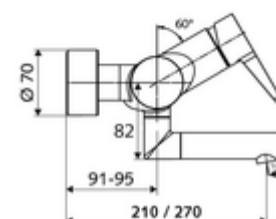

Numer katalogowy: 01 633 06 99

natynkowa armatura umywalkowa VITUS VW-EH-M

Mieszacz

Uruchamianie ręczne jednouchwytowe.

Zakres dostawy

- Jednouchwytowa naścienna armatura umywalkowa
 - 2 antyskażeniowe zawory zwrotne AZZ (EN 1717: EB)
 - Obrotowa wylewka (blokowana) z regulatorem strumienia
 - Dźwignia uruchamiająca z mosiądzu
- 2 mimośrodowe przyłączeniowe i rozety (o regulowanej głębokości)

Dane techniczne

- S_Durchfluss: maks. 5 l/min niezależnie od ciśnienia
- Ciśnienie robocze: 1,0 - 5,0 bar
- Maks. ciśnienie statyczne: 8 bar
- Maks. temperatura robocza: 70 °C (80 °C w celu dezynfekcji termicznej)
- Przyłącze: 2x DN 15 G 1/2 GZ
- Materiał: Wylewka Mosiądz do wody pitnej, Obudowa Mosiądz do wody pitnej
- Powierzchnia: Chrom
- 270 mm
- Certyfikaty: PA-IX 38238/IO, Belgacqua
- null: I
- Klasa przepływu: O

Dane dotyczące dostawy

- Waga: 4,95 kg/szt.
- Jednostka wysyłkowa: 1

Osprzęt zalecany

zestaw mimośrodków przyłączeniowych z odcięciem wstępnym Nr artykułu: 23 775 00 99

umywalkowy zawór odpływowy OPEN

Nr artykułu: 02 002 06 99 albo