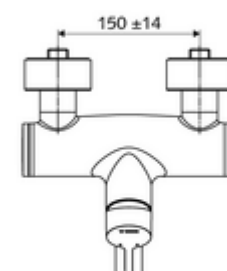

Numer katalogowy: 01 633 06 99

natynkowa armatura umywalkowa VITUS VW-EH-M

Mieszacz

Uruchamianie ręczne jednouchwytowe.

Zakres dostawy

- Jednouchwytowa naścienna armatura umywalkowa
 - 2 antyskażeniowe zawory zwrotne AZZ (EN 1717: EB)
 - Obrotowa wylewka (blokowana) z regulatorem strumienia
 - Dźwignia uruchamiająca z mosiądzu
- 2 mimośrodowe przyłączeniowe i rozety (o regulowanej głębokości)

Dane techniczne

- S_Durchfluss: maks. 5 l/min niezależnie od ciśnienia
- Ciśnienie robocze: 1,0 - 5,0 bar
- Maks. ciśnienie statyczne: 8 bar
- Maks. temperatura robocza: 70 °C (80 °C w celu dezynfekcji termicznej)
- Przyłącze: 2x DN 15 G 1/2 GZ
- Materiał: Wylewka Mosiądz do wody pitnej, Obudowa Mosiądz do wody pitnej
- Powierzchnia: Chrom
- 270 mm
- Certyfikaty: PA-IX 38238/IO, Belgacqua
- null: I
- Klasa przepływu: O

Dane dotyczące dostawy

- Waga: 4,95 kg/szt.
- Jednostka wysyłkowa: 1

Osprzęt zalecany

zestaw mimośrodków przyłączeniowych z odcięciem wstępnym Nr artykułu: 23 775 00 99

umywalkowy zawór odpływowy OPEN

Nr artykułu: 02 002 06 99 albo

umywalkowy zawór odpływowy PUSH OPEN

Nr artykułu: 02 000 06 99 albo