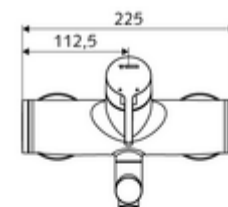

Dane techniczne

- S_Durchfluss: maks. 5 l/min niezależnie od ciśnienia
- Ciśnienie robocze: 1,0 - 5,0 bar
- Maks. ciśnienie statyczne: 8 bar
- Maks. temperatura robocza: 70 °C (80 °C w celu dezynfekcji termicznej)
- Przyłącze: 2x DN 15 G 1/2 GZ
- Materiał: Wylewka Mosiądz do wody pitnej, Obudowa Mosiądz do wody pitnej
- Powierzchnia: Chrom
- 270 mm
- Certyfikaty: PA-IX 38238/IO, Belgacqua
- null: I
- Klasa przepływu: O

Dane dotyczące dostawy

- Waga: 4,95 kg/szt.
- Jednostka wysyłkowa: 1

Osprzęt zalecany

zestaw mimośrodków przyłączeniowych z odcięciem wstępnym Nr artykułu: 23 775 00 99

umywalkowy zawór odpływowy OPEN

Nr artykułu: 02 002 06 99 albo

umywalkowy zawór odpływowy PUSH OPEN

Nr artykułu: 02 000 06 99 albo