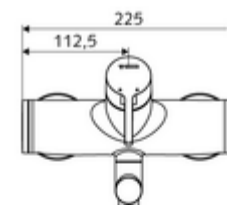

Dane techniczne

- S_Durchfluss: maks. 5 l/min niezależnie od ciśnienia
- Ciśnienie robocze: 1,0 - 5,0 bar
- Maks. ciśnienie statyczne: 8 bar
- Maks. temperatura robocza: 70 °C (80 °C w celu dezynfekcji termicznej)
- Przyłącze: 2x DN 15 G 1/2 GZ
- Materiał: Wylewka Mosiądz do wody pitnej, Obudowa Mosiądz do wody pitnej
- Powierzchnia: Chrom
- 270 mm
- Certyfikaty: PA-IX 38238/IO, Belgacqua
- null: I
- Klasa przepływu: O

Dane dotyczące dostawy

- Waga: 4,95 kg/szt.
- Jednostka wysyłkowa: 1

Osprzęt zalecany

zestaw mimośrodków przyłączeniowych z odcięciem wstępnym Nr artykułu: 23 775 00 99

umywalkowy zawór odpływowy OPEN

Nr artykułu: 02 002 06 99 albo

umywalkowy zawór odpływowy PUSH OPEN

Nr artykułu: 02 000 06 99 albo