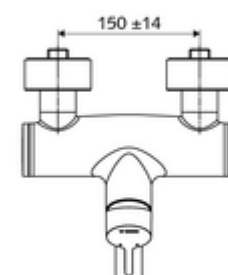

Numer katalogowy: 01 633 06 99

natynkowa armatura umywalkowa VITUS VW-EH-M

Mieszacz

Uruchamianie ręczne jednouchwytowe.

Zakres dostawy

- Jednouchwytowa naścienna armatura umywalkowa
 - 2 antyskażeniowe zawory zwrotne AZZ (EN 1717: EB)
 - Obrotowa wylewka (blokowana) z regulatorem strumienia
 - Dźwignia uruchamiająca z mosiądzu
- 2 mimośrodowe przyłączeniowe i rozety (o regulowanej głębokości)

Dane techniczne

- S_Durchfluss: maks. 5 l/min niezależnie od ciśnienia
- Ciśnienie robocze: 1,0 - 5,0 bar
- Maks. ciśnienie statyczne: 8 bar
- Maks. temperatura robocza: 70 °C (80 °C w celu dezynfekcji termicznej)
- Przyłącze: 2x DN 15 G 1/2 GZ
- Materiał: Wylewka Mosiądz do wody pitnej, Obudowa Mosiądz do wody pitnej
- Powierzchnia: Chrom
- 270 mm
- Certyfikaty: PA-IX 38238/IO, Belgacqua
- null: I
- Klasa przepływu: O

Dane dotyczące dostawy

- Waga: 4,95 kg/szt.
- Jednostka wysyłkowa: 1

Osprzęt zalecany

zestaw mimośrodków przyłączeniowych z odcięciem wstępnym Nr artykułu: 23 775 00 99

umywalkowy zawór odpływowy OPEN

Nr artykułu: 02 002 06 99 albo

umywalkowy zawór odpływowy PUSH OPEN

Nr artykułu: 02 000 06 99 albo