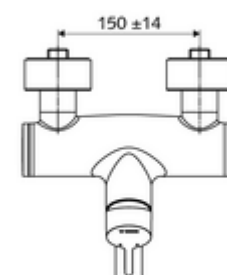

Numer katalogowy: 01 633 06 99

natynkowa armatura umywalkowa VITUS VW-EH-M

Mieszacz

Uruchamianie ręczne jednouchwytowe.

Zakres dostawy

- Jednouchwytowa naścienna armatura umywalkowa
 - 2 antyskażeniowe zawory zwrotne AZZ (EN 1717: EB)
 - Obrotowa wylewka (blokowana) z regulatorem strumienia
 - Dźwignia uruchamiająca z mosiądzu
- 2 mimośrodowo przyłączeniowe i rozety (o regulowanej głębokości)

Dane techniczne

- Przepływ: maks. 5 l/min niezależnie od ciśnienia
- Ciśnienie robocze: 1,0 - 5,0 bar
- Maks. ciśnienie statyczne: 8 bar
- Maks. temperatura robocza: 70 °C (80 °C w celu dezynfekcji termicznej)
- Przyłącze: 2x DN 15 G 1/2 GZ
- Materiał: Wylewka Mosiądz do wody pitnej, Obudowa Mosiądz do wody pitnej
- Powierzchnia: Chrom
- 270 mm
- Certyfikaty: PA-IX 38238/IO, Belgaqua
- null: I
- Klasa przepływu: O

Dane dotyczące dostawy

- Waga: 4,95 kg/szt.
- Jednostka wysyłkowa: 1

Osprzęt zalecany

umywalkowy zawór odpływowy OPEN
umywalkowy zawór odpływowy PUSH OPEN

Nr artykułu: 23 775 00 99
Nr artykułu: 02 002 06 99 albo
Nr artykułu: 02 000 06 99 albo