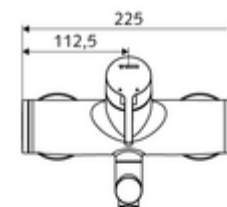

Dane techniczne

- Przepływ: maks. 5 l/min niezależnie od ciśnienia
- Ciśnienie robocze: 1,0 - 5,0 bar
- Maks. ciśnienie statyczne: 8 bar
- Maks. temperatura robocza: 70 °C (80 °C w celu dezynfekcji termicznej)
- Przyłącze: 2x DN 15 G 1/2 GZ
- Materiał: Wylewka Mosiądz do wody pitnej, Obudowa Mosiądz do wody pitnej
- Powierzchnia: Chrom
- 270 mm
- Certyfikaty: PA-IX 38238/IO, Belgaqua
- null: I
- Klasa przepływu: O

Dane dotyczące dostawy

- Waga: 4,95 kg/szt.
- Jednostka wysyłkowa: 1

Osprzęt zalecany

umywalkowy zawór odpływowy OPEN
umywalkowy zawór odpływowy PUSH OPEN

Nr artykułu: 23 775 00 99
Nr artykułu: 02 002 06 99 albo
Nr artykułu: 02 000 06 99 albo