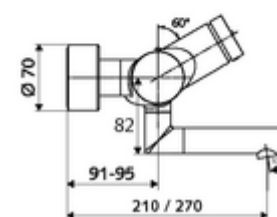

Dane techniczne

- : 2 - 15 s (7 s)
- S_Durchfluss: maks. 5 l/min niezależnie od ciśnienia
- Ciśnienie robocze: 1,0 - 5,0 bar
- Maks. temperatura robocza: 70 °C (80 °C w celu dezynfekcji termicznej)
- Przyłącze: 2x DN 15 G 1/2 GZ
- Materiał: Wylewka Mosiądz do wody pitnej, Obudowa Mosiądz do wody pitnej
- Powierzchnia: Chrom
- 270 mm
- Certyfikaty: PA-IX 38234/IO, Belgaqua
- null: I
- Klasa przepływu: O

Dane dotyczące dostawy

- Waga: 5,05 kg/szt.
- Jednostka wysyłkowa: 1

Osprzęt zalecany

zestaw mimośrodków przyłączeniowych z odcięciem wstępnym Nr artykułu: 23 775 00 99

umywalkowy zawór odpływowy OPEN

Nr artykułu: 02 002 06 99 albo