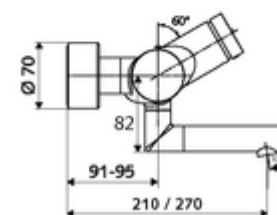

Dane techniczne

- Laufzeit: 2 - 15 s (7 s)
- Przepływ: maks. 5 l/min niezależnie od ciśnienia
- Ciśnienie robocze: 1,0 - 5,0 bar
- Maks. temperatura robocza: 70 °C (80 °C w celu dezynfekcji termicznej)
- Materiał: Wylewka Mosiądz do wody pitnej; Obudowa Mosiądz do wody pitnej
- Powierzchnia: Chrom
- Ausladung bis Mitte Strahlregler: 270 mm
- Przyłącze: 2x DN 15 G 1/2 GZ
- Certyfikaty: PA-IX 38234/IO, Belgaqua
- Klasa przepływu: O

Dane dotyczące dostawy

- Waga: 5,05 kg/Sztuk
- Jednostka wysyłkowa: 1

Osprzęt zalecany

zestaw mimośrodków przyłączeniowych z odcięciem wstępnym Nr artykułu: 23 775 00 99

umywalkowy zawór odpływowy OPEN

Nr artykułu: 02 002 06 99 albo