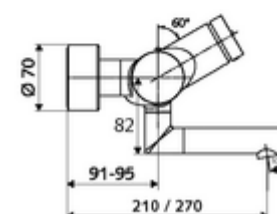

Dane techniczne

- : 2 - 15 s (7 s)
- Przepływ: maks. 5 l/min niezależnie od ciśnienia
- Ciśnienie robocze: 1,0 - 5,0 bar
- Maks. temperatura robocza: 70 °C (80 °C w celu dezynfekcji termicznej)
- Przyłącze: 2x DN 15 G 1/2 GZ
- Materiał: Wylewka Mosiądz do wody pitnej, Obudowa Mosiądz do wody pitnej
- Powierzchnia: Chrom
- 270 mm
- Certyfikaty: PA-IX 38234/IO, Belgaqua
- null: I
- Klasa przepływu: O

Dane dotyczące dostawy

- Waga: 5,05 kg/szt.
- Jednostka wysyłkowa: 1

Osprzęt zalecany

umywalkowy zawór odpływowy OPEN
umywalkowy zawór odpływowy PUSH OPEN

Nr artykułu: 23 775 00 99
Nr artykułu: 02 002 06 99 albo
Nr artykułu: 02 000 06 99 albo