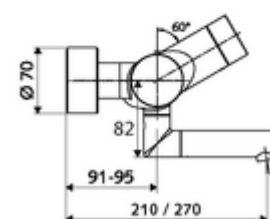

Dane techniczne

- Możliwość programowania nastaw poprzez SWS SSC
  - Siła aktywacji (mała / średnia / duża)
  - Programowanie ręczne (wył. / zał.)
  - Maks. czas wypływu (1 - 950 s)
  - Przepłukiwanie antystagnacyjne (wył. / 1 - 1000 s, co 1 - 250 h od ostatniego spłukania / co 1 - 250 h)
  - Czas blokady aktywacji (wył. / 1 - 255 s, limit czasu 1 - 2000 min)
- Możliwość programowania ręcznego
  - Maks. czas wypływu (4 - 120 s, 10 stopni programu)
  - Przepłukiwanie antystagnacyjne (wył. / 20 s, co 24 h)
- Przepływ: maks. 5 l/min niezależnie od ciśnienia
- Ciśnienie robocze: 1,0 - 5,0 bar
- Maks. ciśnienie statyczne: 8 bar
- Maks. temperatura robocza: 70 °C (80 °C w celu dezynfekcji termicznej)
- Przyłącze: 2x DN 15 G 1/2 GZ
- Materiał: Wylewka Mosiądz do wody pitnej, Obudowa Mosiądz do wody pitnej
- Powierzchnia: Chrom
- 210 mm
- Certyfikaty: PA-IX 28575/IO, Belgaqua
- null: I
- Klasa przepływu: O

Dane dotyczące dostawy

- Waga: 4,89 kg/szt.
- Jednostka wysyłkowa: 1

Osprzęt zalecany

umywalkowy zawór odpływowy OPEN

umywalkowy zawór odpływowy PUSH OPEN

Nr artykułu: 23 775 00 99

Nr artykułu: 02 002 06 99 albo

Nr artykułu: 02 000 06 99 albo

Do parametryzacji za pomocą Single Control SSC