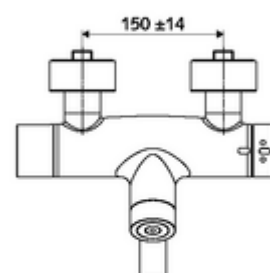

Dane techniczne

- Możliwość programowania nastaw poprzez SWS SSC
  - Siła aktywacji (mała / średnia / duża)
  - Programowanie ręczne (wył. / zał.)
  - Maks. czas wypływu (1 - 950 s)
  - Przepłukiwanie antystagnacyjne (wył. / 1 - 1000 s, co 1 - 250 h od ostatniego spłukania / co 1 - 250 h)
  - Czas blokady aktywacji (wył. / 1 - 255 s, limit czasu 1 - 2000 min)
- Możliwość programowania ręcznego
  - Maks. czas wypływu (4 - 120 s, 10 stopni programu)
  - Przepłukiwanie antystagnacyjne (wył. / 20 s, co 24 h)
- Przepływ: maks. 5 l/min niezależnie od ciśnienia
- Ciśnienie robocze: 1,0 - 5,0 bar
- Maks. ciśnienie statyczne: 8 bar
- Maks. temperatura robocza: 70 °C (80 °C w celu dezynfekcji termicznej)
- Przyłącze: 2x DN 15 G 1/2 GZ
- Materiał: Wylewka Mosiądz do wody pitnej, Obudowa Mosiądz do wody pitnej
- Powierzchnia: Chrom
- 210 mm
- Certyfikaty: PA-IX 28575/IO, Belgaqua
- null: I
- Klasa przepływu: O

Dane dotyczące dostawy

- Waga: 4,89 kg/szt.
- Jednostka wysyłkowa: 1

Osprzęt zalecany

umywalkowy zawór odpływowy OPEN

umywalkowy zawór odpływowy PUSH OPEN

Nr artykułu: 23 775 00 99

Nr artykułu: 02 002 06 99 albo

Nr artykułu: 02 000 06 99 albo

Do parametryzacji za pomocą Single Control SSC