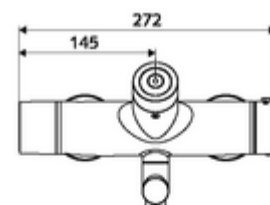

Dane techniczne

- Możliwość programowania nastaw poprzez SWS SSC
  - Siła aktywacji (mała / średnia / duża)
  - Programowanie ręczne (wył. / zał.)
  - Maks. czas wypływu (1 - 950 s)
  - Przepłukiwanie antystagnacyjne (wył. / 1 - 1000 s, co 1 - 250 h od ostatniego spłukania / co 1 - 250 h)
  - Czas blokady aktywacji (wył. / 1 - 255 s, limit czasu 1 - 2000 min)
- Możliwość programowania ręcznego
  - Maks. czas wypływu (4 - 120 s, 10 stopni programu)
  - Przepłukiwanie antystagnacyjne (wył. / 20 s, co 24 h)
- Przepływ: maks. 5 l/min niezależnie od ciśnienia
- Ciśnienie robocze: 1,0 - 5,0 bar
- Maks. ciśnienie statyczne: 8 bar
- Maks. temperatura robocza: 70 °C (80 °C w celu dezynfekcji termicznej)
- Przyłącze: 2x DN 15 G 1/2 GZ
- Materiał: Wylewka Mosiądz do wody pitnej, Obudowa Mosiądz do wody pitnej
- Powierzchnia: Chrom
- 210 mm
- Certyfikaty: PA-IX 28575/IO, Belgaqua
- null: I
- Klasa przepływu: O

Dane dotyczące dostawy

- Waga: 4,89 kg/szt.
- Jednostka wysyłkowa: 1

Osprzęt zalecany

umywalkowy zawór odpływowy OPEN

umywalkowy zawór odpływowy PUSH OPEN

Nr artykułu: 23 775 00 99

Nr artykułu: 02 002 06 99 albo

Nr artykułu: 02 000 06 99 albo

Do parametryzacji za pomocą Single Control SSC