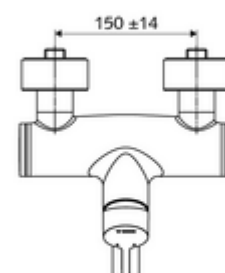

Numer katalogowy: 01 623 06 99

natynkowa armatura umywalkowa VITUS VW-EH-M

Mieszacz

Uruchamianie ręczne jednouchwytowe.

Zakres dostawy

- Jednouchwytowa naścienna armatura umywalkowa
 - 2 antyskażeniowe zawory zwrotne AZZ (EN 1717: EB)
 - Obrotowa wylewka (blokowana) z regulatorem strumienia
 - Dźwignia uruchamiająca z mosiądzu
- 2 mimośrodowe przyłączeniowe i rozety (o regulowanej głębokości)

Dane techniczne

- S_Durchfluss: maks. 5 l/min niezależnie od ciśnienia
- Ciśnienie robocze: 1,0 - 5,0 bar
- Maks. ciśnienie statyczne: 8 bar
- Maks. temperatura robocza: 70 °C (80 °C w celu dezynfekcji termicznej)
- Przyłącze: 2x DN 15 G 1/2 GZ
- Materiał: Wylewka Mosiądz do wody pitnej, Obudowa Mosiądz do wody pitnej
- Powierzchnia: Chrom
- 210 mm
- Certyfikaty: PA-IX 38238/IO, Belgaqua
- null: I
- Klasa przepływu: O

Dane dotyczące dostawy

- Waga: 4,72 kg/szt.
- Jednostka wysyłkowa: 1

Osprzęt zalecany

zestaw mimośrodków przyłączeniowych z odcięciem wstępnym Nr artykułu: 23 775 00 99

umywalkowy zawór odpływowy OPEN

Nr artykułu: 02 002 06 99 albo

umywalkowy zawór odpływowy PUSH OPEN

Nr artykułu: 02 000 06 99 albo