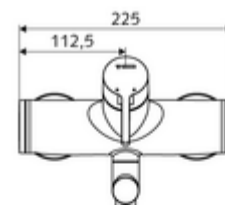

Dane techniczne

- S_Durchfluss: maks. 5 l/min niezależnie od ciśnienia
- Ciśnienie robocze: 1,0 - 5,0 bar
- Maks. ciśnienie statyczne: 8 bar
- Maks. temperatura robocza: 70 °C (80 °C w celu dezynfekcji termicznej)
- Przyłącze: 2x DN 15 G 1/2 GZ
- Materiał: Wylewka Mosiądz do wody pitnej, Obudowa Mosiądz do wody pitnej
- Powierzchnia: Chrom
- 210 mm
- Certyfikaty: PA-IX 38238/IO, Belgaqua
- null: I
- Klasa przepływu: O

Dane dotyczące dostawy

- Waga: 4,72 kg/szt.
- Jednostka wysyłkowa: 1

Osprzęt zalecany

zestaw mimośrodków przyłączeniowych z odcięciem wstępnym Nr artykułu: 23 775 00 99

umywalkowy zawór odpływowy OPEN

Nr artykułu: 02 002 06 99 albo

umywalkowy zawór odpływowy PUSH OPEN

Nr artykułu: 02 000 06 99 albo