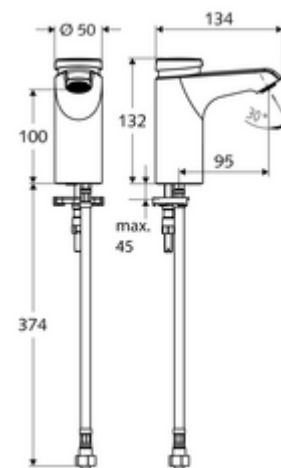

Zakres dostawy

- Samozamykająca armatura jednootworowa
 - Obudowa całkowicie metalowa, odporna na wandalizm
 - Regulator strumienia
- Elastyczny wąż przyłączeniowy Clean-Fix S G 3/8 GW x 380 mm, z filtrem wstępnym
- Elementy montażowe do montażu umywalki

Dane techniczne

- : 2 - 15 s (7 s)
- Przepływ: maks. 5 l/min niezależnie od ciśnienia
- Ciśnienie robocze: 1,0 - 5,0 bar
- Maks. ciśnienie statyczne: 8 bar
- Maks. temperatura robocza: 70 °C (80 °C w celu dezynfekcji termicznej)
- Przyłącze: G 3/8 GW
- Materiał: Obudowa Mosiądz do wody pitnej
- Powierzchnia: Chrom
- Certyfikaty: PA-IX 29071/IO
- null: I
- Klasa przepływu: O

Dane dotyczące dostawy

- Waga: 1,77 kg/szt.
- Jednostka wysyłkowa: 1

Osprzęt zalecany

zawór kątowy z funkcją regulacji COMFORT z filtrem Nr artykułu: 05 430 06 99
umywalkowy zawór odpływowy OPEN Nr artykułu: 02 002 06 99 albo
umywalkowy zawór odpływowy PUSH OPEN Nr artykułu: 02 000 06 99 albo