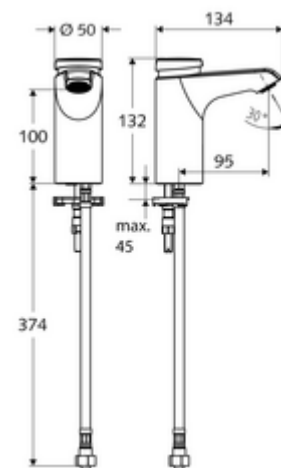

### Zakres dostawy

- Samozamykająca armatura jednootworowa
  - Obudowa całkowicie metalowa, odporna na wandalizm
  - Regulator strumienia
- Elastyczny wąż przyłączeniowy Clean-Fix S G 3/8 GW x 380 mm, z filtrem wstępnym
- Elementy montażowe do montażu umywalki

### Dane techniczne

- : 2 - 15 s (7 s )
- S\_Durchfluss: maks. 5 l/min niezależnie od ciśnienia
- Ciśnienie robocze: 1,0 - 5,0 bar
- Maks. ciśnienie statyczne: 8 bar
- Maks. temperatura robocza: 70 °C (80 °C w celu dezynfekcji termicznej)
- Przyłącze: G 3/8 GW
- Materiał: Obudowa Mosiądz do wody pitnej
- Powierzchnia: Chrom
- Certyfikaty: PA-IX 29071/IO
- null: I
- Klasa przepływu: O

### Dane dotyczące dostawy

- Waga: 1,77 kg/szt.
- Jednostka wysyłkowa: 1