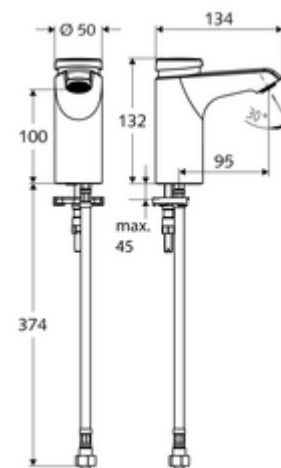

### Zakres dostawy

- Samozamykająca armatura jednocierowa
  - Obudowa całkowicie metalowa, odporna na wandalizm
  - Regulator strumienia
- Elastyczny wąż przyłączeniowy Clean-Fix S G 3/8 GW x 380 mm, z filtrem wstępnym
- Elementy montażowe do montażu umywalki

### Dane techniczne

- : 2 - 15 s (7 s )
- S\_Durchfluss: maks. 5 l/min niezależnie od ciśnienia
- Ciśnienie robocze: 1,0 - 5,0 bar
- Maks. ciśnienie statyczne: 8 bar
- Maks. temperatura robocza: 70 °C (80 °C w celu dezynfekcji termicznej)
- Przyłącze: G 3/8 GW
- Materiał: Obudowa Mosiądz do wody pitnej
- Powierzchnia: Chrom
- Certyfikaty: PA-IX 29071/IO
- null: I
- Klasa przepływu: O

### Dane dotyczące dostawy

- Waga: 1,77 kg/szt.
- Jednostka wysyłkowa: 1