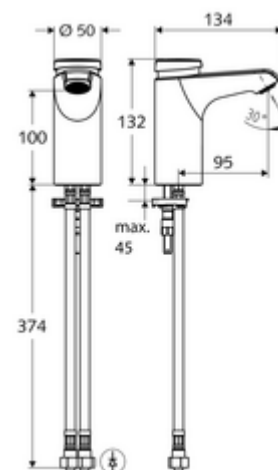

Zakres dostawy

- Samozamykająca armatura jednocierowa
 - Obudowa całkowicie metalowa, odporna na wandalizm
 - Regulator strumienia
- 2 elastyczne węże przyłączeniowe Clean-Fix S G 3/8 GW x 380 mm, ze zintegrowanym antyskażeniowym zaworem zwrotnym (AZZ, EN 1717: EB) i filtrem wstępnym
- Elementy montażowe do montażu umywalki

Dane techniczne

- : 2 - 15 s (7 s)
- S_Durchfluss: maks. 5 l/min niezależnie od ciśnienia
- Ciśnienie robocze: 1,0 - 5,0 bar
- Maks. ciśnienie statyczne: 8 bar
- Maks. temperatura robocza: 70 °C (80 °C w celu dezynfekcji termicznej)
- Przyłącze: 2x G 3/8 GW
- Materiał: Obudowa Mosiądz do wody pitnej
- Powierzchnia: Chrom
- Certyfikaty: PA-IX 29071/IO, Belgaqua
- null: I
- Klasa przepływu: O

Dane dotyczące dostawy

- Waga: 1,85 kg/szt.
- Jednostka wysyłkowa: 1

Osprzęt zalecany

zawór kątowy termostatyczny	Nr artykułu: 09 414 06 99
zawór wyrównujący ciśnienie PBV	Nr artykułu: 06 558 12 99
zawór kątowy z funkcją regulacji COMFORT z filtrem	Nr artykułu: 05 430 06 99
umywalkowy zawór odpływowy OPEN	Nr artykułu: 02 002 06 99 albo
umywalkowy zawór odpływowy PUSH OPEN	Nr artykułu: 02 000 06 99 albo