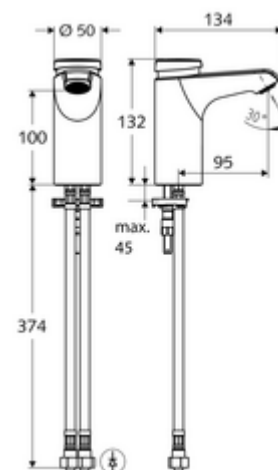

Zakres dostawy

- Samozamykająca armatura jednocierowa
 - Obudowa całkowicie metalowa, odporna na wandalizm
 - Regulator strumienia
- 2 elastyczne węże przyłączeniowe Clean-Fix S G 3/8 GW x 380 mm, ze zintegrowanym antyskażeniowym zaworem zwrotnym (AZZ, EN 1717: EB) i filtrem wstępnym
- Elementy montażowe do montażu umywalki

Dane techniczne

- : 2 - 15 s (7 s)
- Przepływ: maks. 5 l/min niezależnie od ciśnienia
- Ciśnienie robocze: 1,0 - 5,0 bar
- Maks. ciśnienie statyczne: 8 bar
- Maks. temperatura robocza: 70 °C (80 °C w celu dezynfekcji termicznej)
- Przyłącze: 2x G 3/8 GW
- Materiał: Obudowa Mosiądz do wody pitnej
- Powierzchnia: Chrom
- Certyfikaty: PA-IX 29071/IO, Belgaqua
- null: I
- Klasa przepływu: O

Dane dotyczące dostawy

- Waga: 1,85 kg/szt.
- Jednostka wysyłkowa: 1

Osprzęt zalecany

zawór kątowy termostatyczny	Nr artykułu: 09 414 06 99
zawór wyrównujący ciśnienie PBV	Nr artykułu: 06 558 12 99
zawór kątowy z funkcją regulacji COMFORT z filtrem	Nr artykułu: 05 430 06 99
umywalkowy zawór odpływowy OPEN	Nr artykułu: 02 002 06 99 albo
umywalkowy zawór odpływowy PUSH OPEN	Nr artykułu: 02 000 06 99 albo