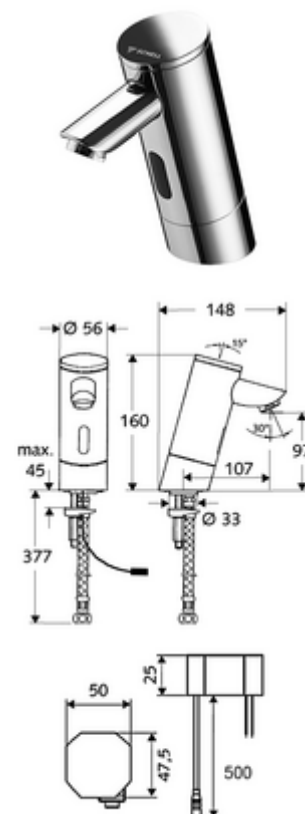

Dane techniczne

- Możliwość programowania nastaw poprzez SWS SSC
  - Zasięg czujnika (krótki / średni / długi)
  - Programowanie zbliżeniowe (wył. / zał.)
  - Maks. czas wypływu (1 - 360 s)
  - Zwłoka czasowa wyłączenia (0,6 - 60 s)
  - Przepłukiwanie antystagnacyjne (wył. / 5 - 600 s, co 1 - 240 h od ostatniego spłukania / co 1 - 240 h)
  - Przepłukiwanie ciągłe w celu dezynfekcji termicznej, z ochroną przed poparzeniem (wył. / 15 - 600 s)
  - Wypływ ciągły (wył. / 15 - 600 s)
  - Tryb oszczędzania energii (wył. / 1 - 254 h od ostatniego użycia)
  - Blokada na czas sprzątania (wył. / 60 - 360 s)
- Możliwość programowania zbliżeniowego
  - Zasięg czujnika (krótki / średni / długi)
  - Przepłukiwanie antystagnacyjne (wył. / 30 s, co 24 h od ostatniego spłukania / co 24 h)
  - Przepłukiwanie ciągłe w celu dezynfekcji termicznej, z ochroną przed poparzeniem (wył. / 300 s / 120 s)
  - Blokada na czas sprzątania (wył. / 60 s)
- S_{Durchfluss}: maks. 5 l/min niezależnie od ciśnienia
- Ciśnienie robocze: 1,0 - 5,0 bar
- Maks. ciśnienie statyczne: 8 bar
- Maks. temperatura robocza: 70 °C (80 °C w celu dezynfekcji termicznej)
- Przyłącze: G 3/8 GW
- Materiał: Obudowa Mosiądz do wody pitnej
- Powierzchnia: Chrom
- Certyfikaty: P-IX 9523-I
- null: I

Dane dotyczące dostawy

- Waga: 2,38 kg/szt.
- Jednostka wysyłkowa: 1