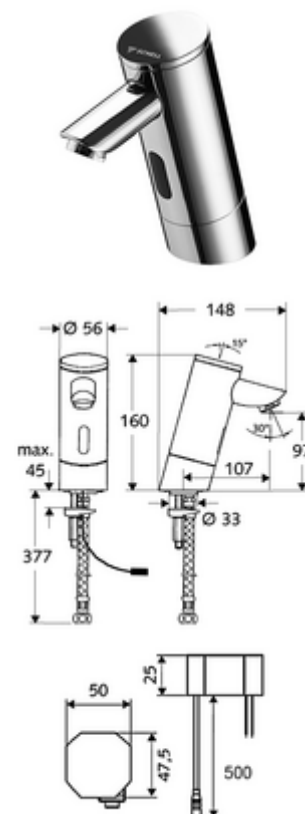

Numer katalogowy: 01 213 06 99

elektroniczna armatura umywalkowa PURIS E HD-K - wysokie ciśnienie woda zimna / woda wstępnie zmieszana

Sterowany czujnikiem podczerwieni. Zasilanie sieciowe (zasilacz podtynkowy). Przeznaczony do połączenia w sieć z systemem zarządzania wodą SCHELL SWS. Parametryzowana przez SCHELL Single Control SSC.

Zakres dostawy

- Armatura jednootworowa z czujnikiem podczerwieni
 - Zawór elektromagnetyczny 6 V z filtrem wstępnym
 - Obudowa całkowicie metalowa, odporna na wandalizm
 - Regulator strumienia
 - Elektronika czujnika podczerwieni, programowalna
- Zasilacz podtynkowy 9 VDC, 100 - 240 VAC, 50 - 60 Hz
- Elastyczny wąż przyłączeniowy Clean-Fix S G 3/8 GW x 380 mm, z filtrem wstępnym
- Elementy montażowe do montażu umywalki

Dane dotyczące dostawy

- Waga: 2,38 kg/szt.
- Jednostka wysyłkowa: 1

Osprzęt zalecany

moduł SSC Bluetooth®

Nr artykułu: 00 916 00 99

zawór kątowy z funkcją regulacji COMFORT z filtrem

Nr artykułu: 05 430 06 99