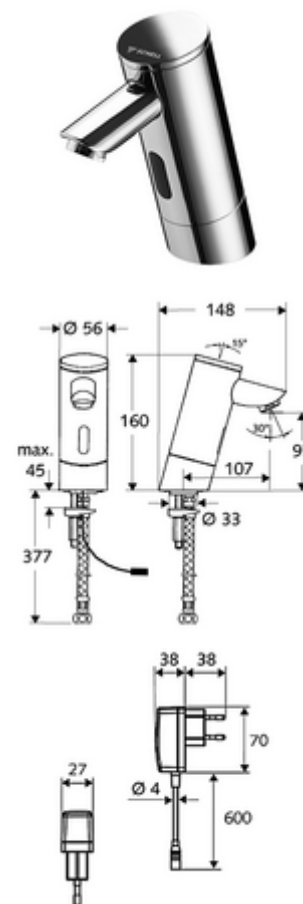

Dane techniczne

- Możliwość programowania nastaw poprzez SWS SSC
  - Zasięg czujnika (krótki / średni / długi)
  - Programowanie zbliżeniowe (wył. / zał.)
  - Maks. czas wypływu (1 - 360 s)
  - Zwłoka czasowa wyłączenia (0,6 - 60 s)
  - Przepłukiwanie antystagnacyjne (wył. / 5 - 600 s, co 1 - 240 h od ostatniego spłukania / co 1 - 240 h)
  - Przepłukiwanie ciągłe w celu dezynfekcji termicznej, z ochroną przed poparzeniem (wył. / 15 - 600 s)
  - Wypływ ciągły (wył. / 15 - 600 s)
  - Tryb oszczędzania energii (wył. / 1 - 254 h od ostatniego użycia)
  - Blokada na czas sprzątania (wył. / 60 - 360 s)
- Możliwość programowania zbliżeniowego
  - Zasięg czujnika (krótki / średni / długi)
  - Przepłukiwanie antystagnacyjne (wył. / 30 s, co 24 h od ostatniego spłukania / co 24 h)
  - Przepłukiwanie ciągłe w celu dezynfekcji termicznej, z ochroną przed poparzeniem (wył. / 300 s / 120 s)
  - Blokada na czas sprzątania (wył. / 60 s)
- Przepływ: maks. 5 l/min niezależnie od ciśnienia
- Ciśnienie robocze: 1,0 - 5,0 bar
- Maks. ciśnienie statyczne: 8 bar
- Maks. temperatura robocza: 70 °C (80 °C w celu dezynfekcji termicznej)
- Przyłącze: G 3/8 GW
- Materiał: Obudowa Mosiądz do wody pitnej
- Powierzchnia: Chrom
- Certyfikaty: P-IX 9523-I, WRAS wymagany
- null: I

Dane dotyczące dostawy

- Waga: 2,58 kg/szt.
- Jednostka wysyłkowa: 1