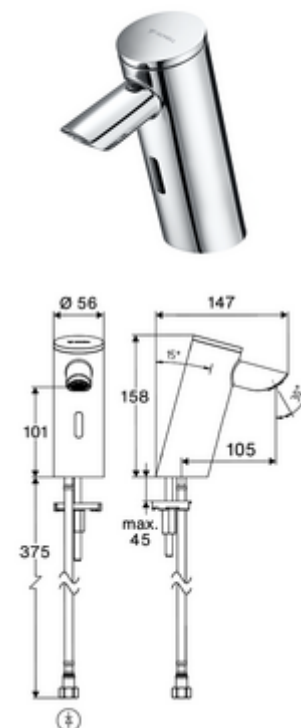

## Elektroniczna armatura umywalkowa PURIS E<sup>2</sup> HD-K - wysokie ciśnienie woda zimna / woda wstępnie zmieszana

Armatura bezdotykowa sterowana czujnikiem z innowacyjną technologią ToF. Nie reaguje na materiały odbłaskowe, takie jak lustra, kamizelki odbłaskowe itp. Ze zintegrowanym interfejsem Bluetooth®. Parametryzacja za pomocą aplikacji SCHELL. Przeznaczony do połączenia w sieć z systemem zarządzania wodą SCHELL SWS. Zasilanie bateryjne.

### Zakres dostawy

- Armatura jednocierowa z czujnikiem ToF
  - Elektronika Time-of-Flight-Sensor (ToF) z automatyczną regulacją zasięgu czujnika
  - Ukryty perlator (zabezpieczony przed kradzieżą)
  - Kabel przyłączeniowy 220 mm, ze złączem wtykowym 3-biegunowym, stopień ochrony IP 65
- 4x AAA baterie alkaliczne 1,5 V
- Elastyczny wąż przyłączeniowy Clean-Fix S G 3/8 GW x 410 mm, ze zintegrowanym antyskażeniowym zaworem zwrotnym (AZZ, EN 1717: EB) i filtrem wstępnym
- Elementy montażowe do montażu umywalki